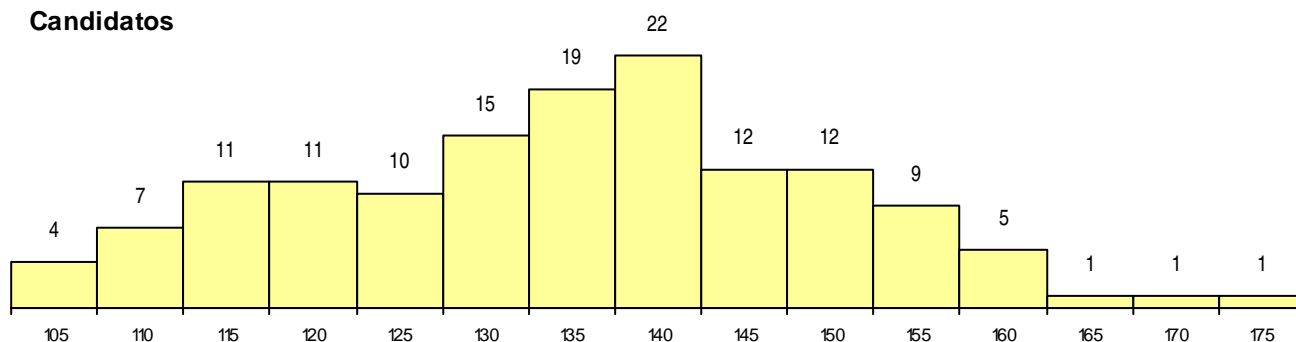

SEXO DOS CANDIDATOS

Sexo	Cands. %	Cols. %
Masc.	80 57	10 71
Femin.	60 43	4 29
Total	140	14

CURSO DO 12º ANO (15 mais frequentes)

Curso 12º ano	Cands. %	Cols. %
C62 Línguas e Humanidades	102 73	6 43
C60 Ciências e Tecnologias	9 6	2 14
C61 Ciências Socioeconómicas	6 4	2 14
C82 Recorrente - Línguas e Humanidade	5 4	1 7
P91 Técnico de Turismo	3 2	0 0
R02 Artes do Espetáculo - Interpretação	2 1	0 0
C80 Recorrente - Ciências e Tecnologias	2 1	0 0
C84 Recorrente - Artes Visuais	1 1	1 7
G80 Cursos profissionais das EP anterior	1 1	1 7
C64 Artes Visuais	1 1	1 7
C81 Recorrente - Ciências Socioeconómi	1 1	0 0
P28 Técnico de Comunicação - Marketin	1 1	0 0
966 Cursos EFA, Formações Modulares,	1 1	0 0
P37 Técnico de Design	1 1	0 0
P55 Técnico de Gestão do Ambiente	1 1	0 0

MÉDIAS dos Colocados

Nota de candidatura	148,7
Prova de ingresso	154,5
Média do 12º ano	142,9
Média do 10º/11º ano	142,9

DISTRIBUIÇÕES DE NOTAS DE CANDIDATURA

Candidatos

Colocados