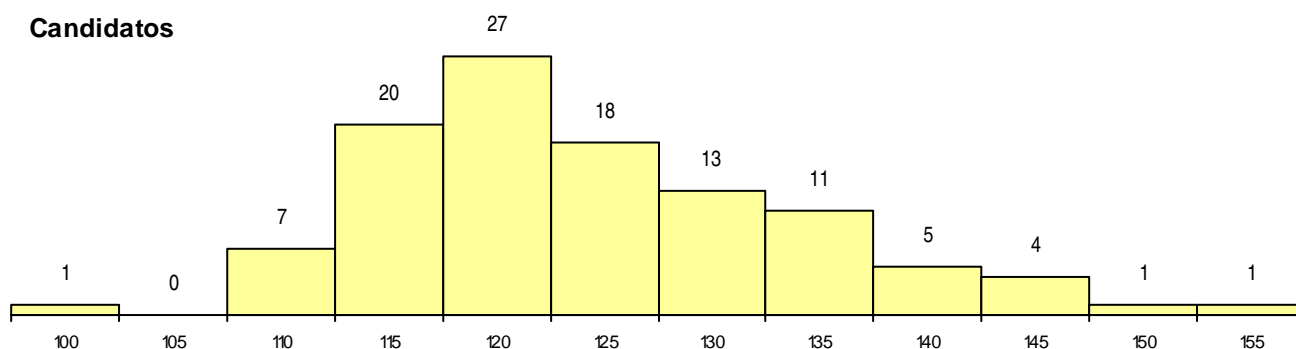

SEXO DOS CANDIDATOS

Sexo	Cands. %	Cols. %
Masc.	86 80	10 77
Femin.	22 20	3 23
Total	108	13

CURSO DO 12º ANO (15 mais frequentes)

Curso 12º ano	Cands. %	Cols. %
C60 Ciências e Tecnologias	70 65	8 62
C61 Ciências Socioeconómicas	19 18	3 23
C80 Recorrente - Ciências e Tecnologias	4 4	1 8
966 Cursos EFA, Formações Modulares,	3 3	0 0
R15 Técnico de Desporto	3 3	0 0
R05 Técnico de Apoio à Gestão Desporti	3 3	0 0
C64 Artes Visuais	2 2	0 0
S54 Técnicas de Cozinha/Pastelaria (Por	1 1	1 8
940 Escolas estrangeiras em Portugal	1 1	0 0
610 Cursos de Educação e Formação (T	1 1	0 0
C62 Línguas e Humanidades	1 1	0 0

MÉDIAS dos Colocados

Nota de candidatura	142,5
Prova de ingresso	145,7
Média do 12º ano	139,3
Média do 10º/11º ano	139,3

DISTRIBUIÇÕES DE NOTAS DE CANDIDATURA

Candidatos

Colocados