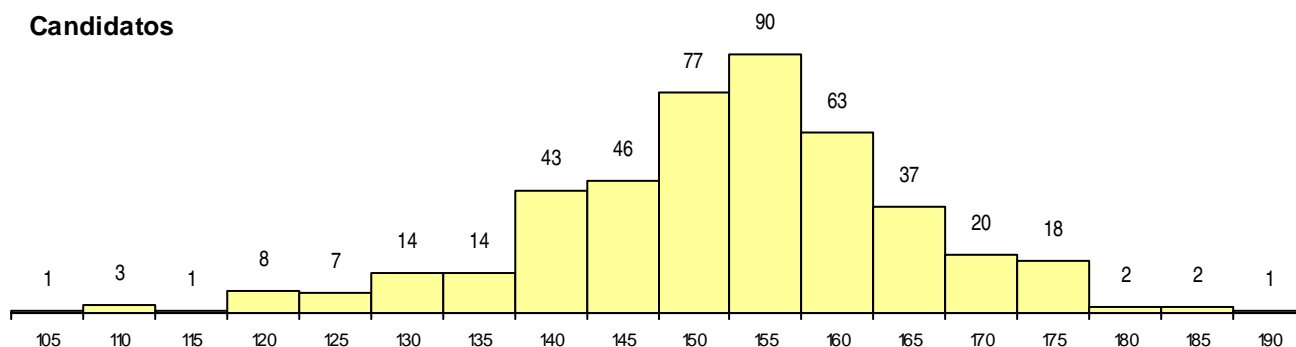

SEXO DOS CANDIDATOS

Sexo	Cands. %	Cols. %
Masc.	226 51	20 38
Femin.	221 49	32 62
Total	447	52

CURSO DO 12º ANO (15 mais frequentes)

Curso 12º ano	Cands. %	Cols. %
C61 Ciências Socioeconómicas	286 64	33 63
C60 Ciências e Tecnologias	143 32	14 27
C81 Recorrente - Ciências Socioeconómi	7 2	0 0
940 Escolas estrangeiras em Portugal	5 1	2 4
950 Equivalências Estrangeiras (Decreto	2 0	1 2
G56 Contabilidade e Gestão (Portaria n.º	2 0	0 0
P32 Técnico de Coordenação e Produçã	1 0	1 2
C80 Recorrente - Ciências e Tecnologias	1 0	1 2

MÉDIAS dos Colocados

Nota de candidatura	162,9
Prova de ingresso	165,8
Média do 12º ano	159,9
Média do 10º/11º ano	159,9

DISTRIBUIÇÕES DE NOTAS DE CANDIDATURA

Candidatos

Colocados