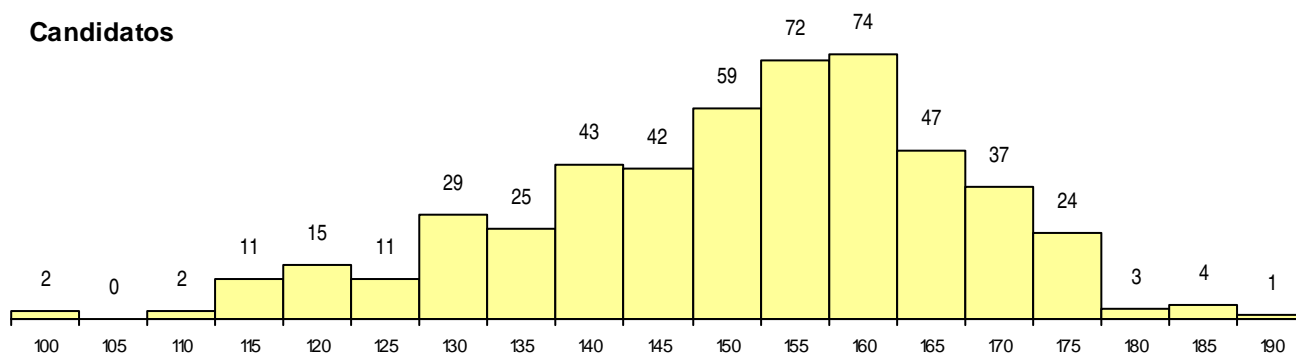

SEXO DOS CANDIDATOS

Sexo	Cands. %	Cols. %
Masc.	241 48	18 45
Femin.	260 52	22 55
Total	501	40

CURSO DO 12º ANO (15 mais frequentes)

Curso 12º ano	Cands. %	Cols. %
C61 Ciências Socioeconómicas	299 60	19 48
C60 Ciências e Tecnologias	182 36	20 50
C81 Recorrente - Ciências Socioeconómi	6 1	0 0
940 Escolas estrangeiras em Portugal	4 1	1 3
950 Equivalências Estrangeiras (Decreto	4 1	0 0
G56 Contabilidade e Gestão (Portaria n.º	2 0	0 0
C64 Artes Visuais	2 0	0 0
P32 Técnico de Coordenação e Produçã	1 0	0 0
F61 Ciências Socioeconómicas	1 0	0 0

MÉDIAS dos Colocados

Nota de candidatura	167,5
Prova de ingresso	173,5
Média do 12º ano	161,5
Média do 10º/11º ano	161,5

DISTRIBUIÇÕES DE NOTAS DE CANDIDATURA

Candidatos

Colocados