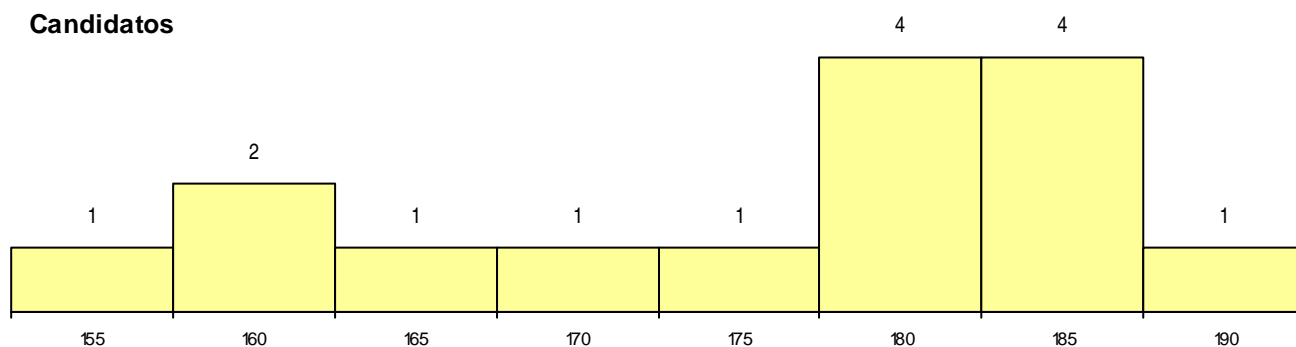

**SEXO DOS CANDIDATOS**

Sexo	Cands. %	Cols. %
Masc.	10 67	3 60
Femin.	5 33	2 40
<b>Total</b>	<b>15</b>	<b>5</b>

**CURSO DO 12º ANO**

(15 mais frequentes)

Curso 12º ano	Cands. %	Cols. %
C60 Ciências e Tecnologias	15 100	5 100

**MÉDIAS dos Colocados**

Nota de candidatura 184,2  
 Prova de ingresso 187,0  
 Média do 12º ano 181,4  
 Média do 10º/11º ano 181,4

**DISTRIBUIÇÕES DE NOTAS DE CANDIDATURA**

**Candidatos**

**Colocados**