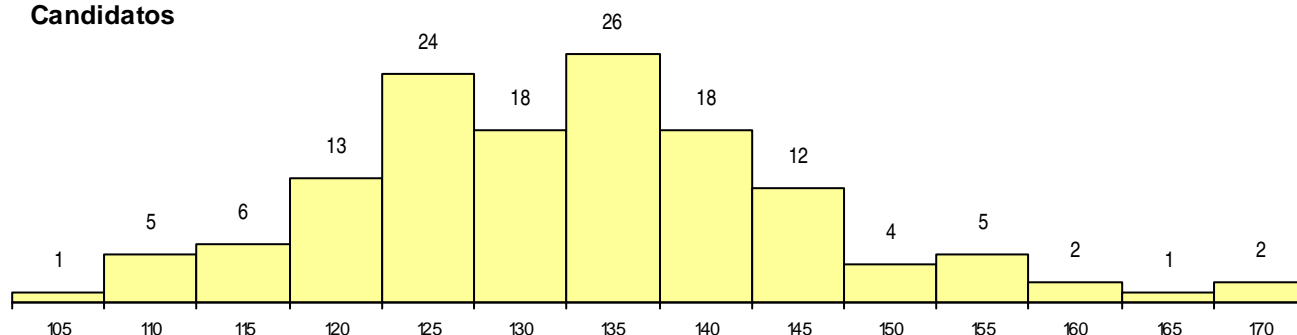

**SEXO DOS CANDIDATOS**

Sexo	Cands. %	Cols. %
Masc.	61 45	11 44
Femin.	76 55	14 56
<b>Total</b>	<b>137</b>	<b>25</b>

**CURSO DO 12º ANO (15 mais frequentes)**

Curso 12º ano	Cands. %	Cols. %
C60 Ciências e Tecnologias	59 43	11 44
C61 Ciências Socioeconómicas	32 23	6 24
C62 Línguas e Humanidades	11 8	1 4
C64 Artes Visuais	3 2	1 4
966 Cursos EFA, Formações Modulares,	2 1	1 4
P51 Técnico de Gestão	2 1	0 0
C80 Recorrente - Ciências e Tecnologias	2 1	0 0
C81 Recorrente - Ciências Socioeconómi	2 1	0 0
G31 Contabilidade e Gestão Empresarial	2 1	0 0
G22 Informática e Gestão (VT) (Portaria	2 1	0 0
P11 Técnico Auxiliar de Saúde	2 1	0 0
G27 Administração e Marketing (Portaria	1 1	1 4
G26 Química, Ambiente e Qualidade (VT	1 1	1 4
G09 Informática e Gestão (VC) (Portaria	1 1	1 4
C76 Secundário de Música	1 1	1 4

**MÉDIAS dos Colocados**

Nota de candidatura	142,1
Prova de ingresso	135,0
Média do 12º ano	146,0
Média do 10º/11º ano	146,0

**DISTRIBUIÇÕES DE NOTAS DE CANDIDATURA**

**Candidatos**

**Colocados**