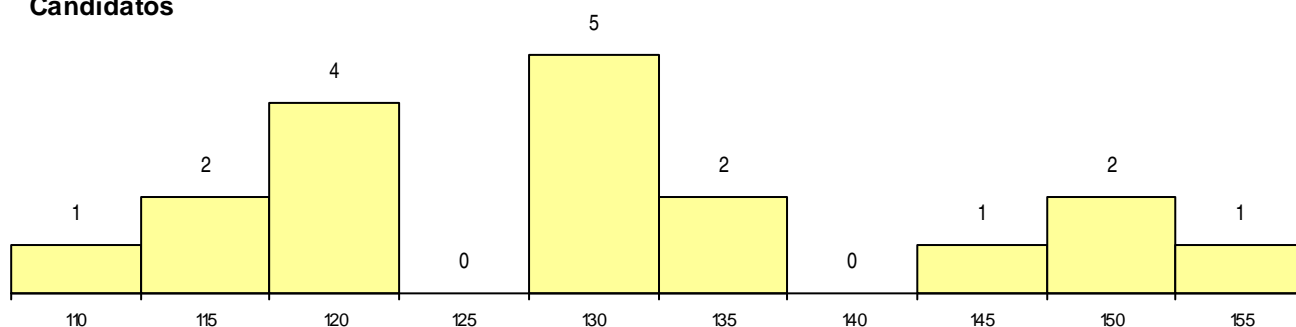

Sexo	Cands. %	Cols. %
Masc.	14 78	10 100
Femin.	4 22	0 0
Total	18	10

CURSO DO 12º ANO (15 mais frequentes)

Curso 12º ano	Cands. %	Cols. %
C60 Ciências e Tecnologias	16 89	9 90
G19 Eletrónica e Telecomunicações (VT)	1 6	1 10
P56 Técnico de Gestão e Programação	1 6	0 0

MÉDIAS dos Colocados

Nota de candidatura 131,7
 Prova de ingresso 130,4
 Média do 12º ano 132,3
 Média do 10º/11º ano 132,3

DISTRIBUIÇÕES DE NOTAS DE CANDIDATURA

Candidatos

Colocados