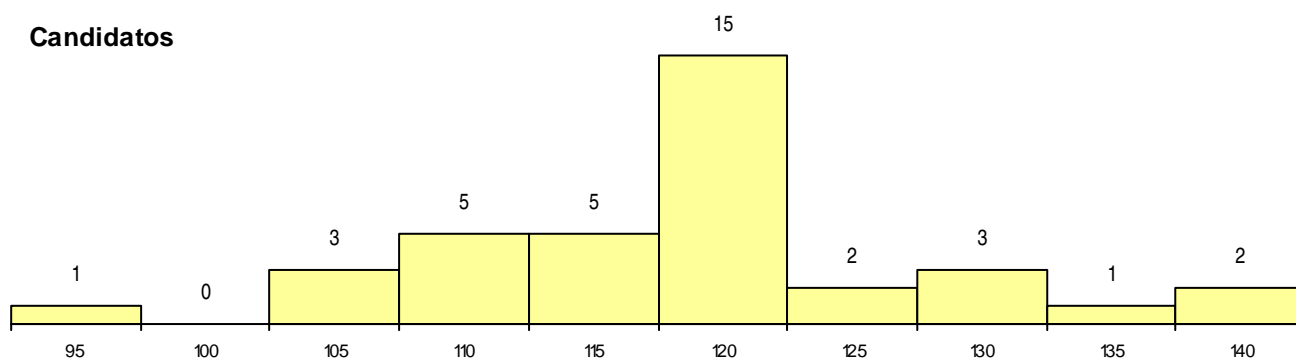

SEXO DOS CANDIDATOS

Sexo	Cands. %	Cols. %
Masc.	5 14	3 17
Femin.	32 86	15 83
Total	37	18

CURSO DO 12º ANO (15 mais frequentes)

Curso 12º ano	Cands. %	Cols. %
C62 Línguas e Humanidades	21 57	11 61
966 Cursos EFA, Formações Modulares,	4 11	3 17
C60 Ciências e Tecnologias	3 8	0 0
C82 Recorrente - Línguas e Humanidade	2 5	2 11
P11 Técnico Auxiliar de Saúde	1 3	1 6
G23 Línguas e Relações Empresariais (V	1 3	1 6
P91 Técnico de Turismo	1 3	0 0
P69 Técnico de Organização de Eventos	1 3	0 0
P19 Técnico de Apoio Psicossocial	1 3	0 0
C81 Recorrente - Ciências Socioeconómi	1 3	0 0
C80 Recorrente - Ciências e Tecnologias	1 3	0 0

MÉDIAS dos Colocados

Nota de candidatura	113,5
Prova de ingresso	106,6
Média do 12º ano	117,2
Média do 10º/11º ano	117,2

DISTRIBUIÇÕES DE NOTAS DE CANDIDATURA

Candidatos

Colocados