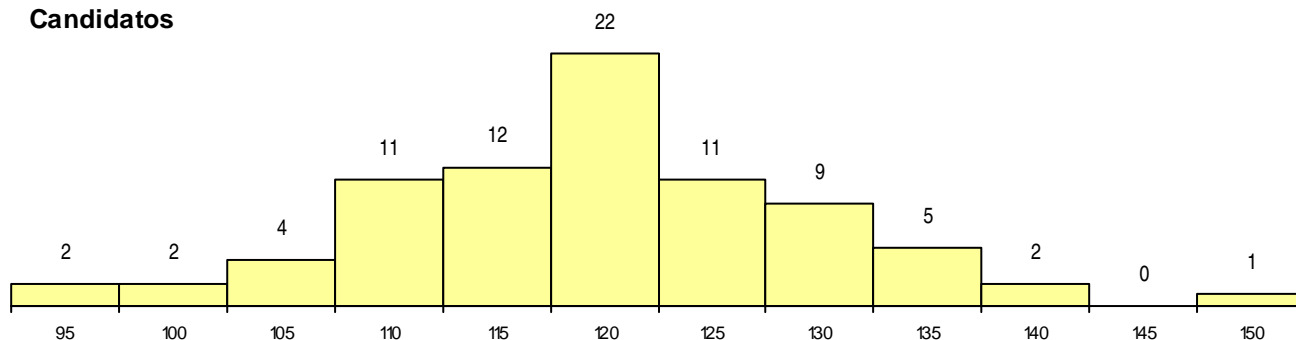

**SEXO DOS CANDIDATOS**

Sexo	Cands. %	Cols. %
Masc.	20 25	8 22
Femin.	61 75	29 78
<b>Total</b>	<b>81</b>	<b>37</b>

**CURSO DO 12º ANO**

(15 mais frequentes)

Curso 12º ano	Cands. %	Cols. %
C62 Línguas e Humanidades	52 64	25 68
C60 Ciências e Tecnologias	7 9	3 8
C80 Recorrente - Ciências e Tecnologias	6 7	3 8
966 Cursos EFA, Formações Modulares,	5 6	3 8
C82 Recorrente - Línguas e Humanidade	4 5	0 0
P18 Técnico de Apoio à Infância	2 2	0 0
P81 Técnico de Restauração	1 1	1 3
P56 Técnico de Gestão e Programação	1 1	1 3
C64 Artes Visuais	1 1	1 3
P36 Técnico de Desenho Digital 3D	1 1	0 0
C81 Recorrente - Ciências Socioeconómi	1 1	0 0

**MÉDIAS dos Colocados**

Nota de candidatura	117,3
Prova de ingresso	108,5
Média do 12º ano	121,9
Média do 10º/11º ano	121,9

**DISTRIBUIÇÕES DE NOTAS DE CANDIDATURA**

**Candidatos**

**Colocados**