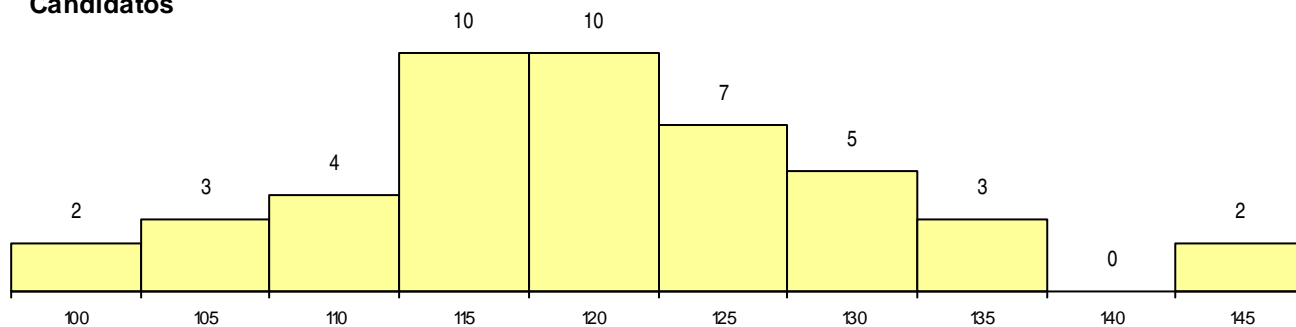

SEXO DOS CANDIDATOS

Sexo	Cands. %	Cols. %
Masc.	7 15	2 17
Femin.	39 85	10 83
Total	46	12

CURSO DO 12º ANO (15 mais frequentes)

Curso 12º ano	Cands. %	Cols. %
C62 Línguas e Humanidades	27 59	7 58
966 Cursos EFA, Formações Modulares,	5 11	0 0
C60 Ciências e Tecnologias	4 9	1 8
P19 Técnico de Apoio Psicossocial	2 4	2 17
P11 Técnico Auxiliar de Saúde	2 4	0 0
P14 Técnico de Multimédia	1 2	1 8
G55 Ação Social (Portaria n.º 266/2013)	1 2	1 8
P69 Técnico de Organização de Eventos	1 2	0 0
P63 Técnico de Manutenção Industrial	1 2	0 0
C82 Recorrente - Línguas e Humanidade	1 2	0 0
C64 Artes Visuais	1 2	0 0

MÉDIAS dos Colocados

Nota de candidatura	126,7
Prova de ingresso	117,7
Média do 12º ano	131,6
Média do 10º/11º ano	131,6

DISTRIBUIÇÕES DE NOTAS DE CANDIDATURA

Candidatos

Colocados