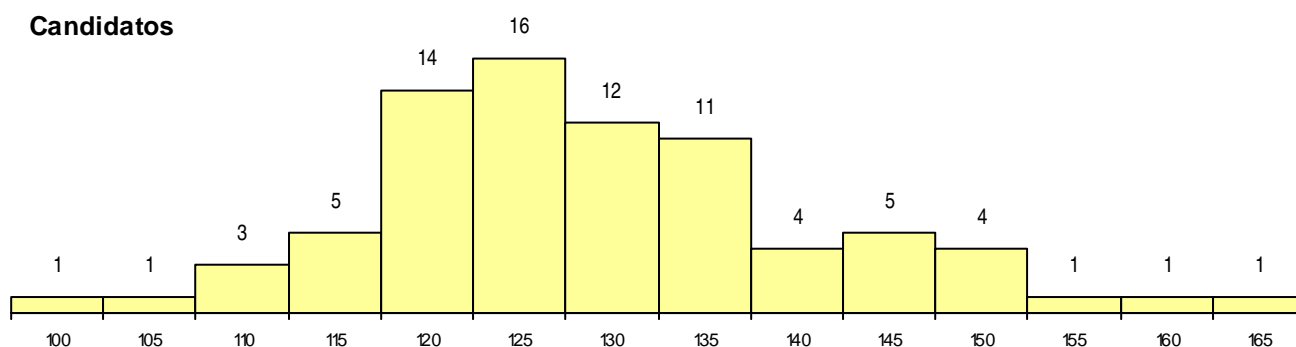

SEXO DOS CANDIDATOS

Sexo	Cands. %	Cols. %
Masc.	39 49	3 33
Femin.	40 51	6 67
Total	79	9

CURSO DO 12º ANO

Curso 12º ano	(15 mais frequentes)	
	Cands. %	Cols. %
C60 Ciências e Tecnologias	18 23	3 33
C64 Artes Visuais	14 18	2 22
P14 Técnico de Multimédia	13 16	0 0
C62 Línguas e Humanidades	9 11	1 11
P56 Técnico de Gestão e Programação	5 6	0 0
C61 Ciências Socioeconómicas	4 5	2 22
P39 Técnico de Design Gráfico	3 4	0 0
P28 Técnico de Comunicação - Marketin	2 3	1 11
966 Cursos EFA, Formações Modulares,	2 3	0 0
P48 Técnico de Fotografia	1 1	0 0
P51 Técnico de Gestão	1 1	0 0
C84 Recorrente - Artes Visuais	1 1	0 0
C82 Recorrente - Línguas e Humanidade	1 1	0 0
C80 Recorrente - Ciências e Tecnologias	1 1	0 0
P59 Técnico de Informática de Gestão	1 1	0 0

MÉDIAS dos Colocados

Nota de candidatura	145,5
Prova de ingresso	144,2
Média do 12º ano	146,2
Média do 10º/11º ano	146,2

DISTRIBUIÇÕES DE NOTAS DE CANDIDATURA

Candidatos

Colocados