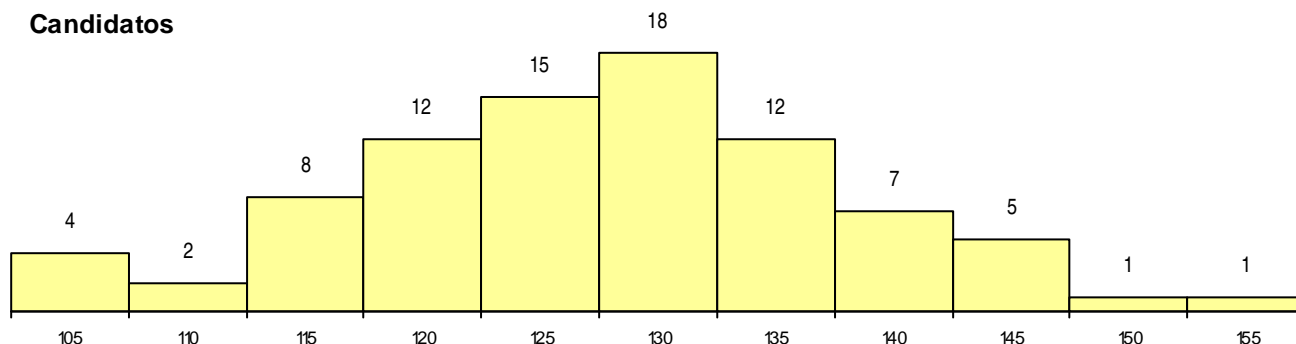

**SEXO DOS CANDIDATOS**

Sexo	Cands. %	Cols. %
Masc.	43 51	0 0
Femin.	42 49	5 100
<b>Total</b>	<b>85</b>	<b>5</b>

**CURSO DO 12º ANO (15 mais frequentes)**

Curso 12º ano	Cands. %	Cols. %
C60 Ciências e Tecnologias	25 29	3 60
C61 Ciências Socioeconómicas	25 29	2 40
966 Cursos EFA, Formações Modulares,	9 11	0 0
C62 Línguas e Humanidades	8 9	0 0
C81 Recorrente - Ciências Socioeconómi	6 7	0 0
P59 Técnico de Informática de Gestão	3 4	0 0
P56 Técnico de Gestão e Programação	2 2	0 0
P27 Técnico de Comércio	2 2	0 0
950 Equivalências Estrangeiras (Decreto	1 1	0 0
R05 Técnico de Apoio à Gestão Desporti	1 1	0 0
P63 Técnico de Manutenção Industrial	1 1	0 0
P51 Técnico de Gestão	1 1	0 0
P28 Técnico de Comunicação - Marketin	1 1	0 0

**MÉDIAS dos Colocados**

Nota de candidatura	146,6
Prova de ingresso	151,6
Média do 12º ano	143,8
Média do 10º/11º ano	143,8

**DISTRIBUIÇÕES DE NOTAS DE CANDIDATURA**

**Candidatos**

**Colocados**