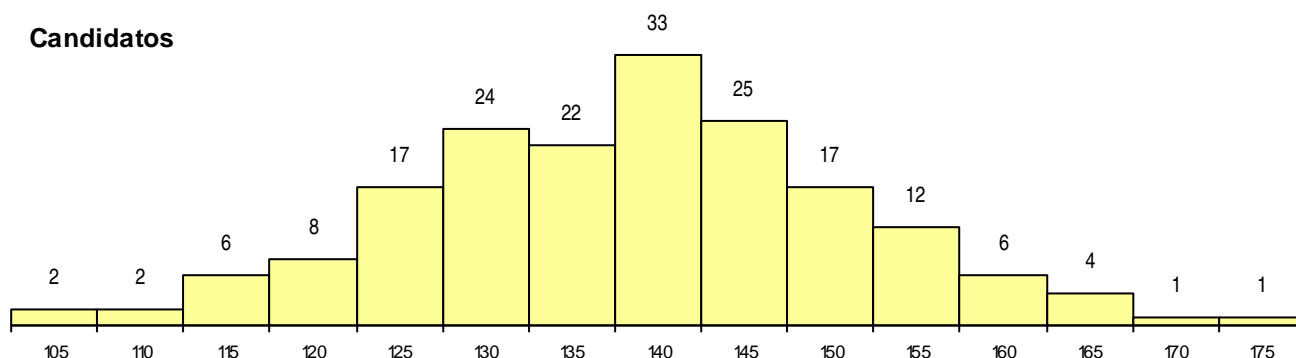

SEXO DOS CANDIDATOS

Sexo	Cands. %	Cols. %
Masc.	86 48	7 44
Femin.	94 52	9 56
Total	180	16

CURSO DO 12º ANO (15 mais frequentes)

Curso 12º ano	Cands. %	Cols. %
C61 Ciências Socioeconómicas	80 44	11 69
C60 Ciências e Tecnologias	54 30	4 25
C62 Línguas e Humanidades	14 8	1 6
966 Cursos EFA, Formações Modulares,	5 3	0 0
P51 Técnico de Gestão	4 2	0 0
R05 Técnico de Apoio à Gestão Desporti	4 2	0 0
C81 Recorrente - Ciências Socioeconómi	4 2	0 0
P91 Técnico de Turismo	3 2	0 0
P27 Técnico de Comércio	2 1	0 0
P56 Técnico de Gestão e Programação	2 1	0 0
P59 Técnico de Informática de Gestão	1 1	0 0
P81 Técnico de Restauração	1 1	0 0
G56 Contabilidade e Gestão (Portaria n.º	1 1	0 0
G07 Eletrotecnia e Automação (VC) (Port	1 1	0 0
P90 Técnico de Transportes	1 1	0 0

MÉDIAS dos Colocados

Nota de candidatura	153,8
Prova de ingresso	149,4
Média do 12º ano	156,1
Média do 10º/11º ano	156,1

DISTRIBUIÇÕES DE NOTAS DE CANDIDATURA

Candidatos

Colocados