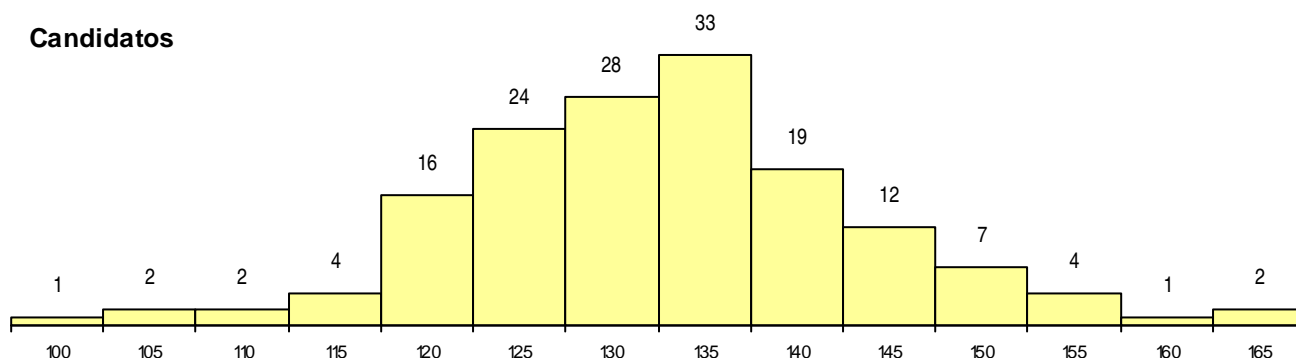

SEXO DOS CANDIDATOS

Sexo	Cands. %	Cols. %
Masc.	92 59	8 50
Femin.	63 41	8 50
Total	155	16

CURSO DO 12º ANO (15 mais frequentes)

Curso 12º ano	Cands. %	Cols. %
C61 Ciências Socioeconómicas	52 34	6 38
C62 Línguas e Humanidades	40 26	5 31
C60 Ciências e Tecnologias	27 17	3 19
966 Cursos EFA, Formações Modulares,	8 5	1 6
C81 Recorrente - Ciências Socioeconómi	5 3	0 0
R05 Técnico de Apoio à Gestão Desporti	4 3	0 0
P51 Técnico de Gestão	4 3	0 0
C82 Recorrente - Línguas e Humanidade	3 2	1 6
P59 Técnico de Informática de Gestão	3 2	0 0
P56 Técnico de Gestão e Programação	3 2	0 0
P28 Técnico de Comunicação - Marketin	2 1	0 0
P91 Técnico de Turismo	1 1	0 0
P14 Técnico de Multimédia	1 1	0 0
F60 Ciências e Tecnologias	1 1	0 0
C80 Recorrente - Ciências e Tecnologias	1 1	0 0

MÉDIAS dos Colocados

Nota de candidatura	143,9
Prova de ingresso	144,1
Média do 12º ano	143,8
Média do 10º/11º ano	143,8

DISTRIBUIÇÕES DE NOTAS DE CANDIDATURA

Candidatos

Colocados