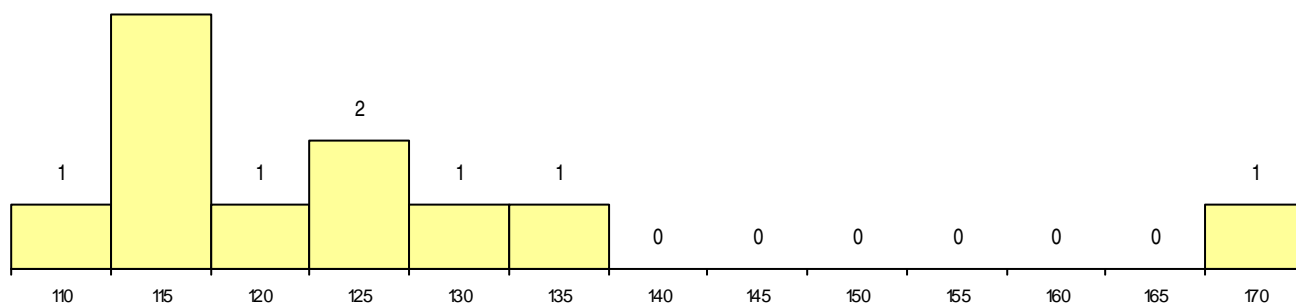

CURSO DO 12º ANO (15 mais frequentes)

Curso 12º ano	Cands. %	Cols. %
C62 Línguas e Humanidades	4 36	0 0
C60 Ciências e Tecnologias	2 18	2 29
P71 Técnico de Processamento e Contro	1 9	1 14
P51 Técnico de Gestão	1 9	1 14
C80 Recorrente - Ciências e Tecnologias	1 9	1 14
608 Cursos Vocacionais (Todos os Curs	1 9	1 14
003 3.º curso	1 9	1 14

MÉDIAS dos Colocados

Nota de candidatura	119,0
Prova de ingresso	103,4
Média do 12º ano	125,7
Média do 10º/11º ano	128,6

DISTRIBUIÇÕES DE NOTAS DE CANDIDATURA

Candidatos

Colocados₃