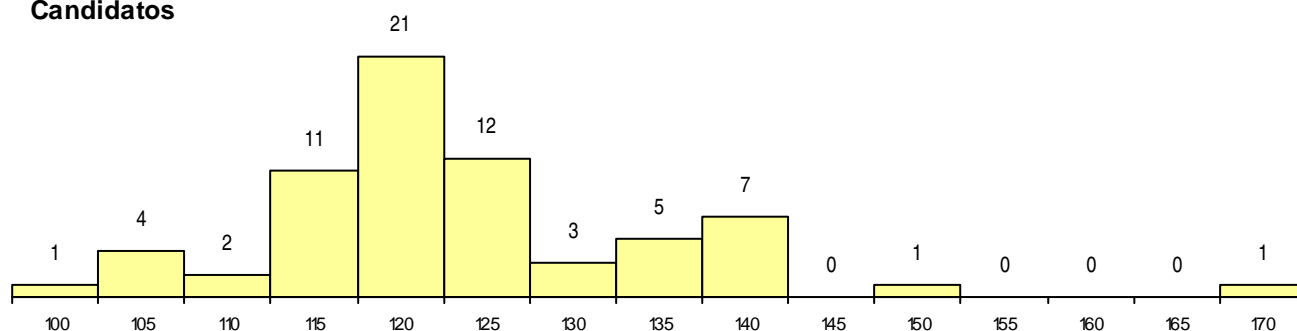

SEXO DOS CANDIDATOS

Sexo	Cands. %	Cols. %
Masc.	27 40	0 0
Femin.	41 60	4 100
Total	68	4

CURSO DO 12º ANO

Curso 12º ano	(15 mais frequentes)	
	Cands. %	Cols. %
C62 Línguas e Humanidades	49 72	3 75
C60 Ciências e Tecnologias	4 6	1 25
C64 Artes Visuais	3 4	0 0
966 Cursos EFA, Formações Modulares,	2 3	0 0
P14 Técnico de Multimédia	2 3	0 0
C61 Ciências Socioeconómicas	2 3	0 0
P59 Técnico de Informática de Gestão	1 1	0 0
P44 Técnico de Eletrónica, Automação e	1 1	0 0
P21 Técnico de Audiovisuais	1 1	0 0
P16 Técnico de Análise Laboratorial	1 1	0 0
C82 Recorrente - Línguas e Humanidade	1 1	0 0
C75 Secundário de Dança	1 1	0 0

MÉDIAS dos Colocados

Nota de candidatura	149,8
Prova de ingresso	141,0
Média do 12º ano	154,5
Média do 10º/11º ano	154,5

DISTRIBUIÇÕES DE NOTAS DE CANDIDATURA

Candidatos

Colocados