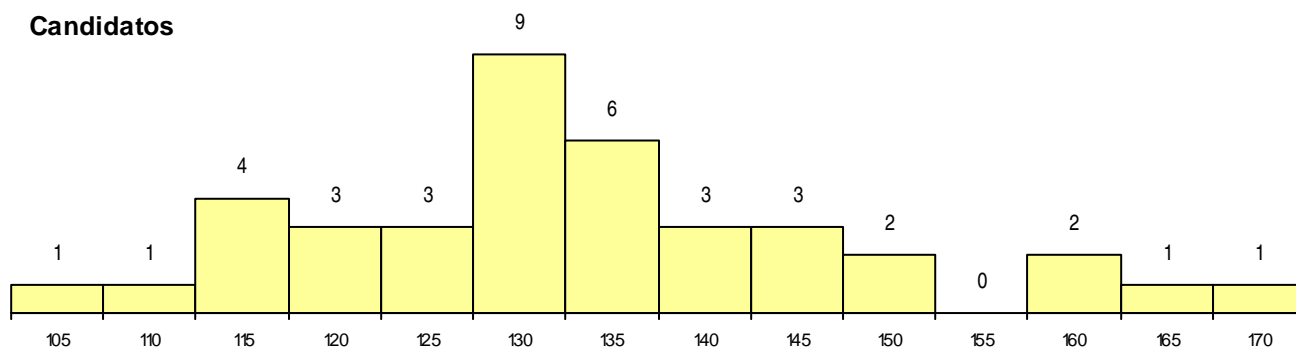

**SEXO DOS CANDIDATOS**

Sexo	Cands. %	Cols. %
Masc.	34 87	2 67
Femin.	5 13	1 33
<b>Total</b>	<b>39</b>	<b>3</b>

**CURSO DO 12º ANO**

(15 mais frequentes)

Curso 12º ano	Cands. %	Cols. %
C60 Ciências e Tecnologias	13 33	1 33
C64 Artes Visuais	8 21	1 33
P56 Técnico de Gestão e Programação	6 15	0 0
950 Equivalências Estrangeiras (Decreto)	2 5	1 33
P53 Técnico de Gestão de Equipamento	2 5	0 0
P14 Técnico de Multimédia	2 5	0 0
P37 Técnico de Design	1 3	0 0
G57 Design, Cerâmica e Escultura (Porta	1 3	0 0
C81 Recorrente - Ciências Socioeconómi	1 3	0 0
C80 Recorrente - Ciências e Tecnologias	1 3	0 0
C71 Design de Comunicação	1 3	0 0
C62 Línguas e Humanidades	1 3	0 0

**MÉDIAS dos Colocados**

Nota de candidatura	161,1
Prova de ingresso	177,3
Média do 12º ano	152,3
Média do 10º/11º ano	152,3

**DISTRIBUIÇÕES DE NOTAS DE CANDIDATURA**

**Candidatos**

**Colocados**