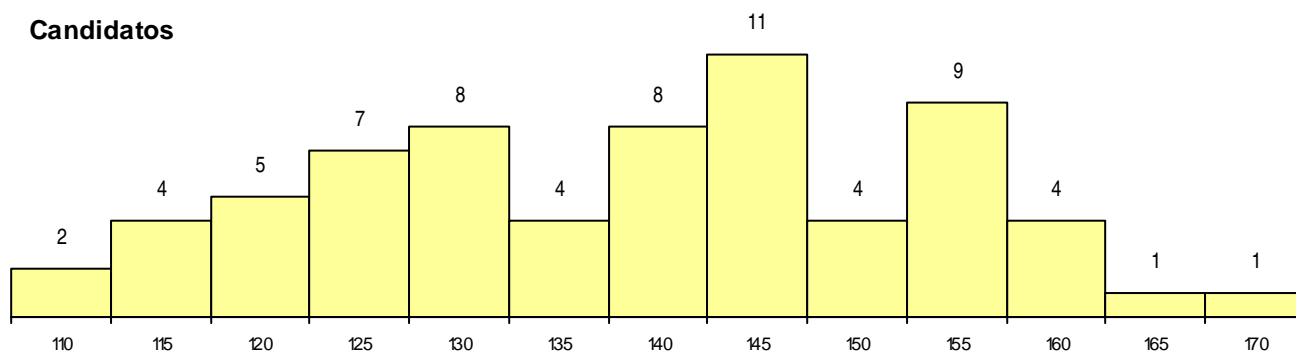

**SEXO DOS CANDIDATOS**

Sexo	Cands. %	Cols. %
Masc.	23 34	4 40
Femin.	45 66	6 60
<b>Total</b>	<b>68</b>	<b>10</b>

**CURSO DO 12º ANO (15 mais frequentes)**

Curso 12º ano	Cands. %	Cols. %
C64 Artes Visuais	47 69	8 80
950 Equivalências Estrangeiras (Decreto	2 3	1 10
G42 Imagem Interativa (Portaria n.º 42/2	2 3	0 0
P39 Técnico de Design Gráfico	2 3	0 0
P36 Técnico de Desenho Digital 3D	2 3	0 0
C60 Ciências e Tecnologias	2 3	0 0
C84 Recorrente - Artes Visuais	1 1	1 10
966 Cursos EFA, Formações Modulares,	1 1	0 0
P14 Técnico de Multimédia	1 1	0 0
P20 Técnico de Artes Gráficas	1 1	0 0
C72 Design de Produto	1 1	0 0
C71 Design de Comunicação	1 1	0 0
C70 Comunicação Audiovisual	1 1	0 0
P48 Técnico de Fotografia	1 1	0 0
C62 Línguas e Humanidades	1 1	0 0

**MÉDIAS dos Colocados**

Nota de candidatura	153,7
Prova de ingresso	168,7
Média do 12º ano	138,7
Média do 10º/11º ano	138,7

**DISTRIBUIÇÕES DE NOTAS DE CANDIDATURA**

**Candidatos**

**Colocados**