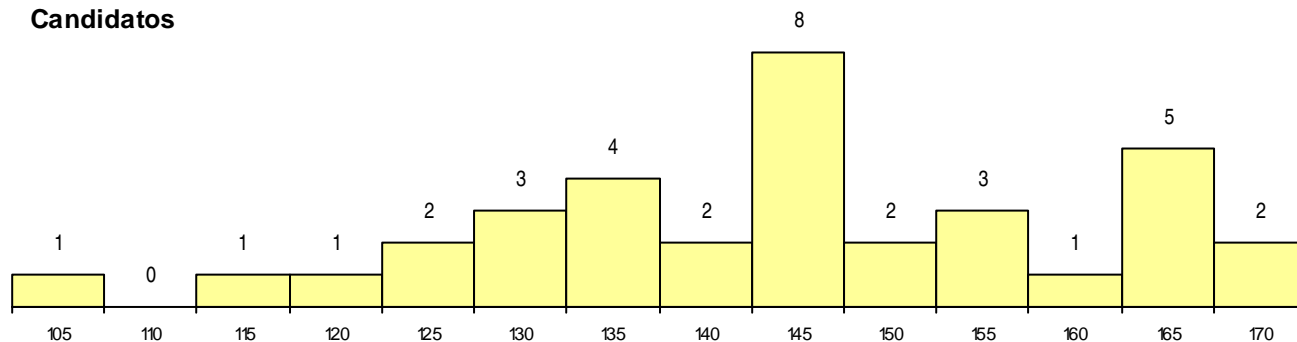

SEXO DOS CANDIDATOS

Sexo	Cands. %	Cols. %
Masc.	9 26	0 0
Femin.	26 74	8 100
Total	35	8

CURSO DO 12º ANO (15 mais frequentes)

Curso 12º ano	Cands. %	Cols. %
C64 Artes Visuais	19 54	5 63
C70 Comunicação Audiovisual	3 9	0 0
C73 Produção Artística	2 6	2 25
G48 Design (Portaria n.º 265/2013)	2 6	0 0
G42 Imagem Interativa (Portaria n.º 42/2	2 6	0 0
C84 Recorrente - Artes Visuais	1 3	1 13
950 Equivalências Estrangeiras (Decreto	1 3	0 0
P39 Técnico de Design Gráfico	1 3	0 0
G25 Património e Turismo (VT) (Portaria	1 3	0 0
G15 Artes Gráficas (VT) (Portaria n.º 260	1 3	0 0
C82 Recorrente - Línguas e Humanidade	1 3	0 0
C60 Ciências e Tecnologias	1 3	0 0

MÉDIAS dos Colocados

Nota de candidatura	161,6
Prova de ingresso	173,9
Média do 12º ano	154,9
Média do 10º/11º ano	154,9

DISTRIBUIÇÕES DE NOTAS DE CANDIDATURA

Candidatos

Colocados