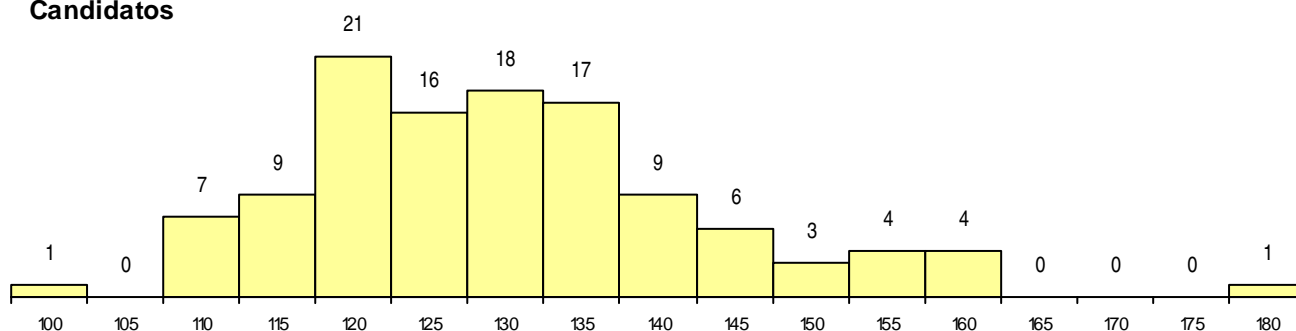

SEXO DOS CANDIDATOS

Sexo	Cands. %	Cols. %
Masc.	13 11	0 0
Femin.	103 89	6 100
Total	116	6

CURSO DO 12º ANO (15 mais frequentes)

Curso 12º ano	Cands. %	Cols. %
C62 Línguas e Humanidades	58 50	3 50
C60 Ciências e Tecnologias	27 23	1 17
C80 Recorrente - Ciências e Tecnologias	4 3	0 0
C82 Recorrente - Línguas e Humanidade	4 3	0 0
P11 Técnico Auxiliar de Saúde	2 2	0 0
C64 Artes Visuais	2 2	0 0
P81 Técnico de Restauração	2 2	0 0
P39 Técnico de Design Gráfico	2 2	0 0
C70 Comunicação Audiovisual	1 1	1 17
P01 Animador Sociocultural	1 1	1 17
966 Cursos EFA, Formações Modulares,	1 1	0 0
P14 Técnico de Multimédia	1 1	0 0
P18 Técnico de Apoio à Infância	1 1	0 0
P28 Técnico de Comunicação - Marketin	1 1	0 0
C81 Recorrente - Ciências Socioeconómi	1 1	0 0

MÉDIAS dos Colocados

Nota de candidatura	150,8
Prova de ingresso	145,8
Média do 12º ano	153,3
Média do 10º/11º ano	153,3

DISTRIBUIÇÕES DE NOTAS DE CANDIDATURA

Candidatos

Colocados