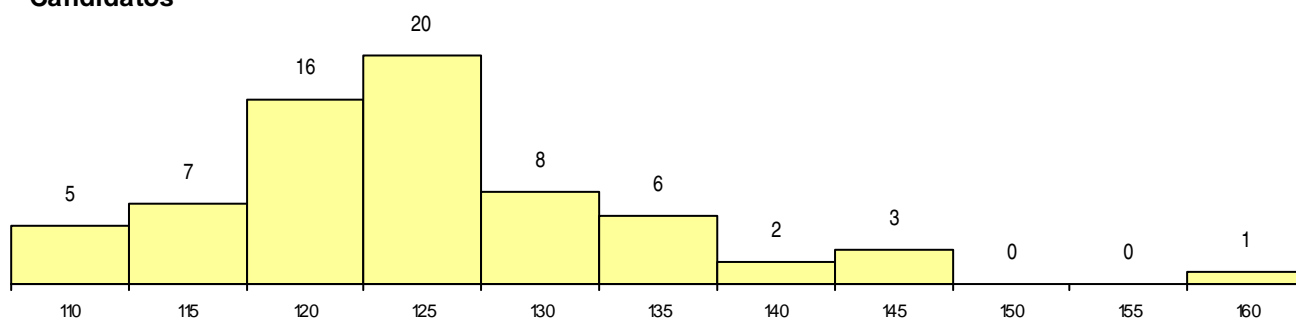

SEXO DOS CANDIDATOS

Sexo	Cands. %	Cols. %
Masc.	26 38	4 33
Femin.	42 62	8 67
Total	68	12

CURSO DO 12º ANO (15 mais frequentes)

Curso 12º ano	Cands. %	Cols. %
C62 Línguas e Humanidades	29 43	3 25
C60 Ciências e Tecnologias	17 25	3 25
C80 Recorrente - Ciências e Tecnologias	5 7	0 0
C82 Recorrente - Línguas e Humanidade	2 3	1 8
C64 Artes Visuais	2 3	0 0
P14 Técnico de Multimédia	2 3	0 0
C70 Comunicação Audiovisual	1 1	1 8
G30 Comunicação Multimédia (Portaria n	1 1	1 8
966 Cursos EFA, Formações Modulares,	1 1	1 8
P81 Técnico de Restauração	1 1	1 8
R01 Artes do Espetáculo - Cenografia, Fi	1 1	1 8
P51 Técnico de Gestão	1 1	0 0
C81 Recorrente - Ciências Socioeconómi	1 1	0 0
P56 Técnico de Gestão e Programação	1 1	0 0
P91 Técnico de Turismo	1 1	0 0

MÉDIAS dos Colocados

Nota de candidatura	132,2
Prova de ingresso	119,6
Média do 12º ano	138,9
Média do 10º/11º ano	138,9

DISTRIBUIÇÕES DE NOTAS DE CANDIDATURA

Candidatos

Colocados