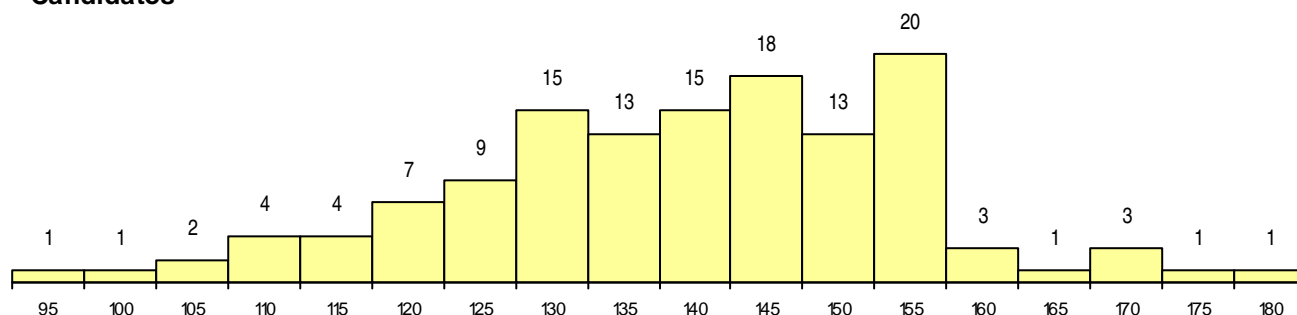

SEXO DOS CANDIDATOS

Sexo	Cands. %	Cols. %
Masc.	39 30	1 33
Femin.	92 70	2 67
Total	131	3

CURSO DO 12º ANO (15 mais frequentes)

Curso 12º ano	Cands. %	Cols. %
C62 Línguas e Humanidades	66 50	3 100
C60 Ciências e Tecnologias	20 15	0 0
C61 Ciências Socioeconómicas	9 7	0 0
C81 Recorrente - Ciências Socioeconómi	7 5	0 0
P91 Técnico de Turismo	6 5	0 0
C80 Recorrente - Ciências e Tecnologias	3 2	0 0
966 Cursos EFA, Formações Modulares,	3 2	0 0
C82 Recorrente - Línguas e Humanidade	2 2	0 0
G30 Comunicação Multimédia (Portaria n	2 2	0 0
G28 Análises Químico-Biológicas (Portari	1 1	0 0
C70 Comunicação Audiovisual	1 1	0 0
C76 Secundário de Música	1 1	0 0
G12 Património e Turismo (VC) (Portaria	1 1	0 0
G27 Administração e Marketing (Portaria	1 1	0 0
G32 Desenhador de Projetos - Arquitetur	1 1	0 0

MÉDIAS dos Colocados

Nota de candidatura	175,4
Prova de ingresso	174,3
Média do 12º ano	176,0
Média do 10º/11º ano	176,0

DISTRIBUIÇÕES DE NOTAS DE CANDIDATURA

Candidatos

Colocados