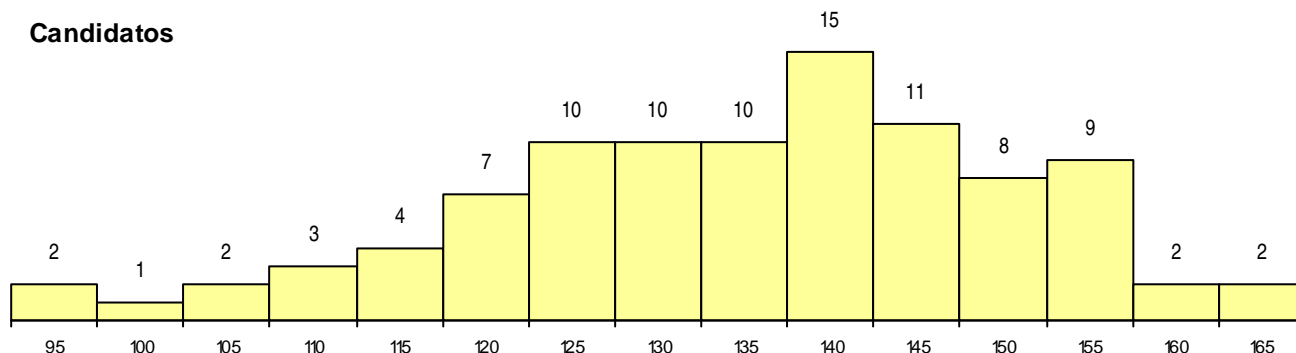

SEXO DOS CANDIDATOS

Sexo	Cands. %	Cols. %
Masc.	54 56	3 50
Femin.	42 44	3 50
Total	96	6

CURSO DO 12º ANO (15 mais frequentes)

Curso 12º ano	Cands. %	Cols. %
C62 Línguas e Humanidades	32 33	1 17
C60 Ciências e Tecnologias	19 20	2 33
C61 Ciências Socioeconómicas	10 10	1 17
966 Cursos EFA, Formações Modulares,	6 6	1 17
P91 Técnico de Turismo	4 4	0 0
C81 Recorrente - Ciências Socioeconómi	4 4	0 0
C80 Recorrente - Ciências e Tecnologias	3 3	0 0
P28 Técnico de Comunicação - Marketin	2 2	0 0
C70 Comunicação Audiovisual	2 2	0 0
C82 Recorrente - Línguas e Humanidade	2 2	0 0
S55 Técnicas de Serviço de Restauraçã	1 1	1 17
G26 Química, Ambiente e Qualidade (VT	1 1	0 0
C64 Artes Visuais	1 1	0 0
C84 Recorrente - Artes Visuais	1 1	0 0
G24 Marketing e Estratégia Empresarial (1 1	0 0

MÉDIAS dos Colocados

Nota de candidatura	157,5
Prova de ingresso	170,7
Média do 12º ano	150,3
Média do 10º/11º ano	150,3

DISTRIBUIÇÕES DE NOTAS DE CANDIDATURA

Candidatos

Colocados