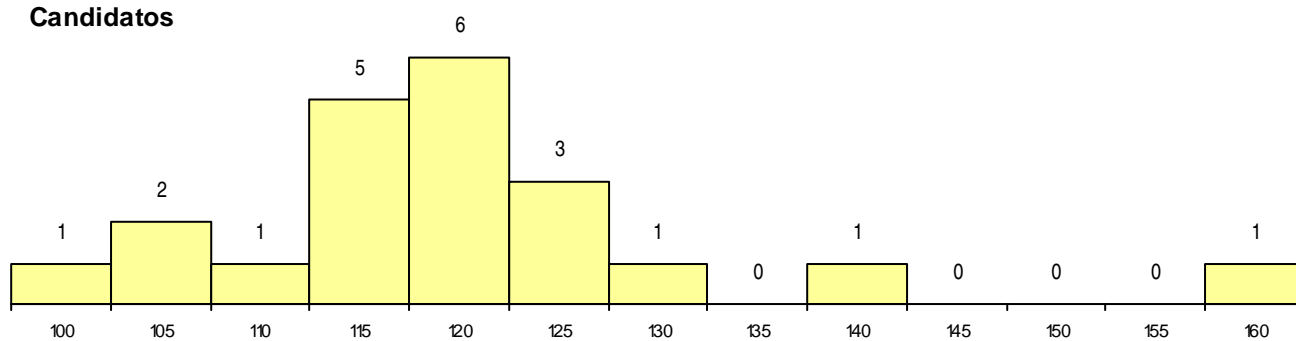

SEXO DOS CANDIDATOS

Sexo	Cands. %	Cols. %
Masc.	17 81	5 83
Femin.	4 19	1 17
Total	21	6

CURSO DO 12º ANO (15 mais frequentes)

Curso 12º ano	Cands. %	Cols. %
C60 Ciências e Tecnologias	13 62	3 50
966 Cursos EFA, Formações Modulares,	3 14	0 0
C80 Recorrente - Ciências e Tecnologias	2 10	1 17
P59 Técnico de Informática de Gestão	1 5	1 17
C62 Línguas e Humanidades	1 5	1 17
P11 Técnico Auxiliar de Saúde	1 5	0 0

MÉDIAS dos Colocados

Nota de candidatura 123,8
 Prova de ingresso 113,8
 Média do 12º ano 129,2
 Média do 10º/11º ano 129,2

DISTRIBUIÇÕES DE NOTAS DE CANDIDATURA

Candidatos

Colocados