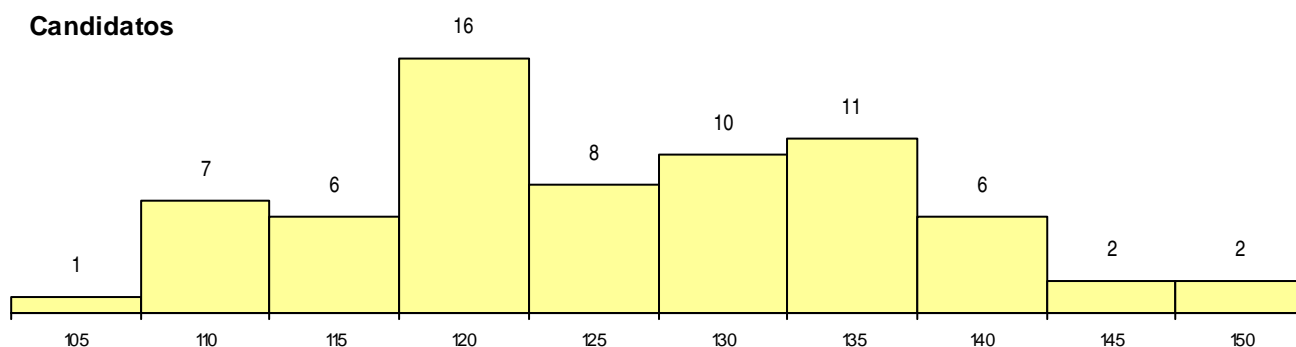

SEXO DOS CANDIDATOS

Sexo	Cands. %	Cols. %
Masc.	19 28	1 33
Femin.	50 72	2 67
Total	69	3

CURSO DO 12º ANO (15 mais frequentes)

Curso 12º ano	Cands. %	Cols. %
C62 Línguas e Humanidades	59 86	2 67
C61 Ciências Socioeconómicas	3 4	0 0
C60 Ciências e Tecnologias	3 4	0 0
P11 Técnico Auxiliar de Saúde	1 1	1 33
P28 Técnico de Comunicação - Marketin	1 1	0 0
C82 Recorrente - Línguas e Humanidade	1 1	0 0
C81 Recorrente - Ciências Socioeconómi	1 1	0 0

MÉDIAS dos Colocados

Nota de candidatura 140,1
 Prova de ingresso 122,8
 Média do 12º ano 151,7
 Média do 10º/11º ano 151,7

DISTRIBUIÇÕES DE NOTAS DE CANDIDATURA

Candidatos

Colocados