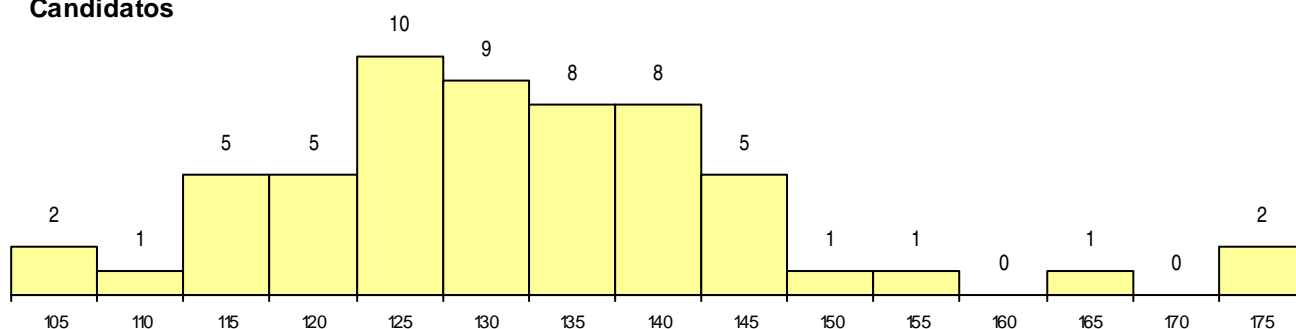

**SEXO DOS CANDIDATOS**

Sexo	Cands. %	Cols. %
Masc.	31 53	5 38
Femin.	27 47	8 62
<b>Total</b>	<b>58</b>	<b>13</b>

**CURSO DO 12º ANO (15 mais frequentes)**

Curso 12º ano	Cands. %	Cols. %
C61 Ciências Socioeconómicas	25 43	8 62
C60 Ciências e Tecnologias	24 41	3 23
C81 Recorrente - Ciências Socioeconómi	4 7	0 0
966 Cursos EFA, Formações Modulares,	2 3	1 8
P51 Técnico de Gestão	2 3	1 8
950 Equivalências Estrangeiras (Decreto	1 2	0 0

**MÉDIAS dos Colocados**

Nota de candidatura 141,7  
 Prova de ingresso 130,4  
 Média do 12º ano 147,8  
 Média do 10º/11º ano 147,8

**DISTRIBUIÇÕES DE NOTAS DE CANDIDATURA**

**Candidatos**

**Colocados**