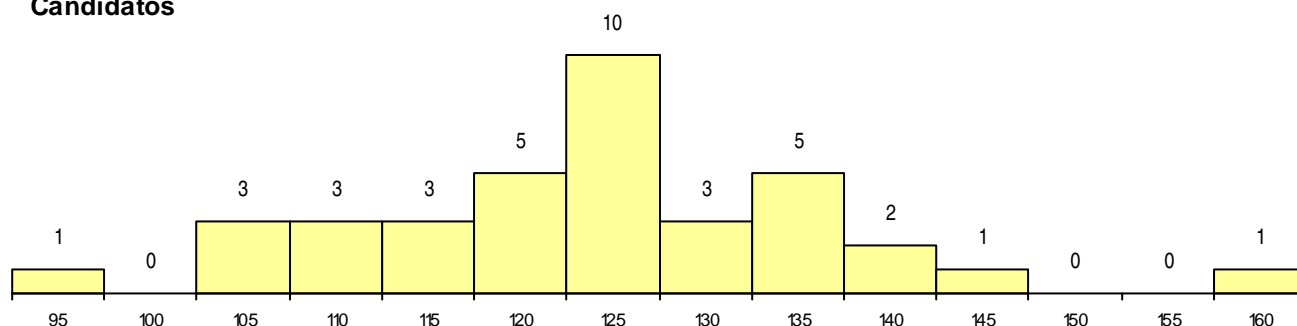

SEXO DOS CANDIDATOS

Sexo	Cands. %	Cols. %
Masc.	23 62	6 50
Femin.	14 38	6 50
Total	37	12

CURSO DO 12º ANO (15 mais frequentes)

Curso 12º ano	Cands. %	Cols. %
C61 Ciências Socioeconómicas	13 35	4 33
C60 Ciências e Tecnologias	6 16	4 33
C80 Recorrente - Ciências e Tecnologias	5 14	2 17
C62 Línguas e Humanidades	5 14	1 8
C82 Recorrente - Línguas e Humanidade	2 5	1 8
966 Cursos EFA, Formações Modulares,	2 5	0 0
950 Equivalências Estrangeiras (Decreto	1 3	0 0
P63 Técnico de Manutenção Industrial	1 3	0 0
P51 Técnico de Gestão	1 3	0 0
C81 Recorrente - Ciências Socioeconómi	1 3	0 0

MÉDIAS dos Colocados

Nota de candidatura	128,5
Prova de ingresso	126,6
Média do 12º ano	129,6
Média do 10º/11º ano	129,6

DISTRIBUIÇÕES DE NOTAS DE CANDIDATURA

Candidatos

Colocados