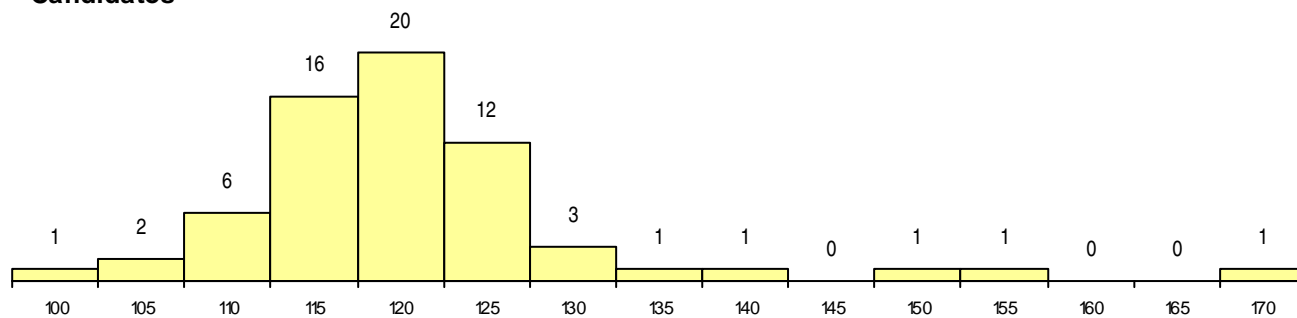

SEXO DOS CANDIDATOS

Sexo	Cands. %	Cols. %
Masc.	49 75	3 75
Femin.	16 25	1 25
Total	65	4

CURSO DO 12º ANO

(15 mais frequentes)

Curso 12º ano	Cands. %	Cols. %
C62 Línguas e Humanidades	22 34	1 25
C60 Ciências e Tecnologias	18 28	1 25
R05 Técnico de Apoio à Gestão Desporti	9 14	1 25
C80 Recorrente - Ciências e Tecnologias	4 6	1 25
R15 Técnico de Desporto	4 6	0 0
966 Cursos EFA, Formações Modulares,	1 2	0 0
950 Equivalências Estrangeiras (Decreto	1 2	0 0
P84 Técnico de Serviços Jurídicos	1 2	0 0
P59 Técnico de Informática de Gestão	1 2	0 0
P53 Técnico de Gestão de Equipamento	1 2	0 0
P27 Técnico de Comércio	1 2	0 0
P11 Técnico Auxiliar de Saúde	1 2	0 0
C61 Ciências Socioeconómicas	1 2	0 0

MÉDIAS dos Colocados

Nota de candidatura	130,7
Prova de ingresso	126,5
Média do 12º ano	133,0
Média do 10º/11º ano	133,0

DISTRIBUIÇÕES DE NOTAS DE CANDIDATURA

Candidatos

Colocados