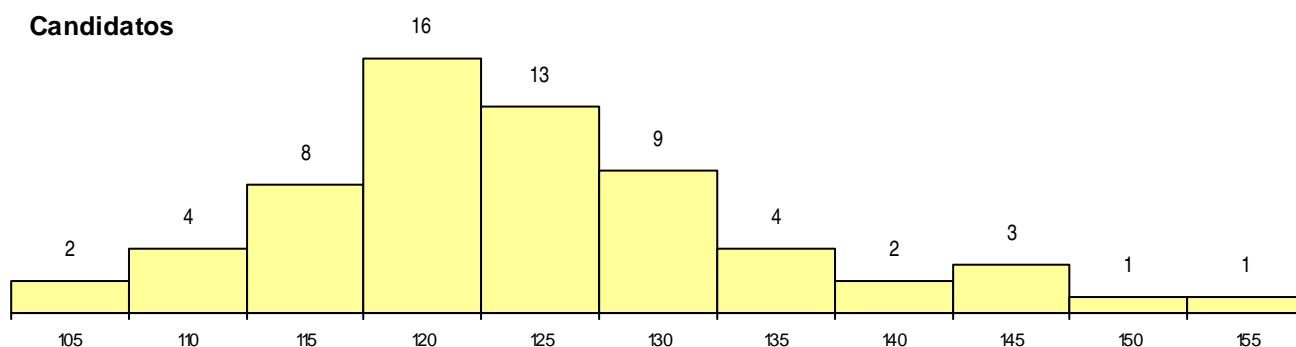

SEXO DOS CANDIDATOS

Sexo	Cands. %	Cols. %
Masc.	59 94	21 100
Femin.	4 6	0 0
Total	63	21

CURSO DO 12º ANO

(15 mais frequentes)

Curso 12º ano	Cands. %	Cols. %
C60 Ciências e Tecnologias	38 60	12 57
P59 Técnico de Informática de Gestão	4 6	4 19
P53 Técnico de Gestão de Equipamento	4 6	2 10
C80 Recorrente - Ciências e Tecnologias	4 6	1 5
C61 Ciências Socioeconómicas	4 6	1 5
P56 Técnico de Gestão e Programação	3 5	0 0
P14 Técnico de Multimédia	1 2	1 5
940 Escolas estrangeiras em Portugal	1 2	0 0
777 Técnico de Maquinação e Programa	1 2	0 0
C82 Recorrente - Línguas e Humanidade	1 2	0 0
C64 Artes Visuais	1 2	0 0
C62 Línguas e Humanidades	1 2	0 0

MÉDIAS dos Colocados

Nota de candidatura	129,7
Prova de ingresso	123,2
Média do 12º ano	133,2
Média do 10º/11º ano	133,2

DISTRIBUIÇÕES DE NOTAS DE CANDIDATURA

Candidatos

Colocados