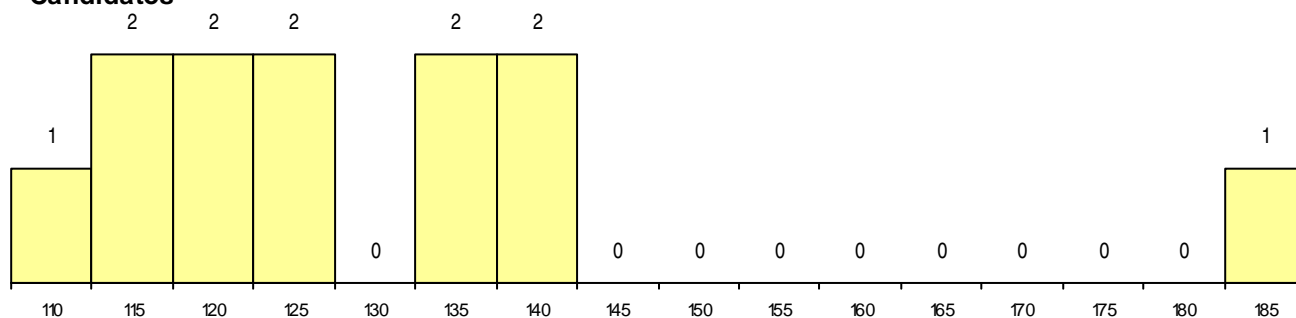

SEXO DOS CANDIDATOS

Sexo	Cands. %	Cols. %
Masc.	1 8	0 0
Femin.	11 92	6 100
Total	12	6

CURSO DO 12º ANO

Curso 12º ano	(15 mais frequentes)	
	Cands. %	Cols. %
C64 Artes Visuais	11 92	5 83
C73 Produção Artística	1 8	1 17

MÉDIAS dos Colocados

Nota de candidatura 127,3
 Prova de ingresso 131,7
 Média do 12º ano 124,8
 Média do 10º/11º ano 124,8

DISTRIBUIÇÕES DE NOTAS DE CANDIDATURA

Candidatos

Colocados