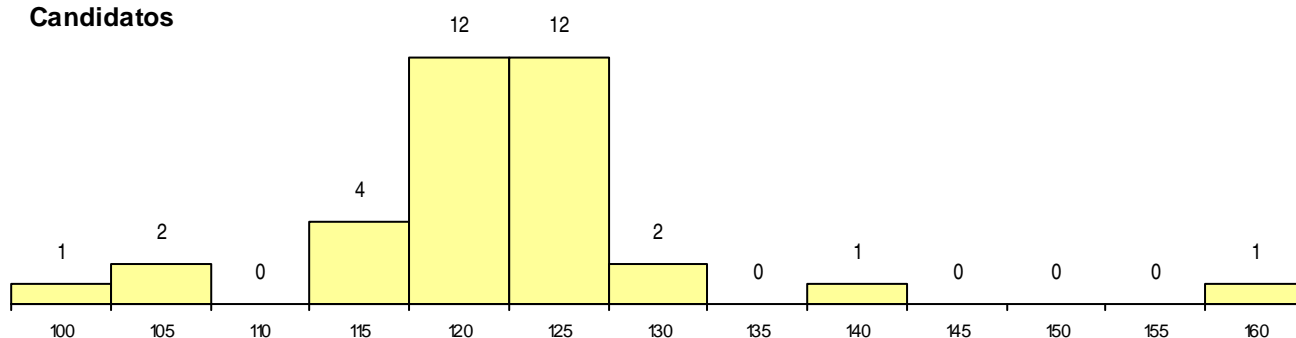

SEXO DOS CANDIDATOS

Sexo	Cands. %	Cols. %
Masc.	6 17	2 15
Femin.	29 83	11 85
Total	35	13

CURSO DO 12º ANO

(15 mais frequentes)

Curso 12º ano	Cands. %	Cols. %
C62 Línguas e Humanidades	27 77	10 77
966 Cursos EFA, Formações Modulares,	2 6	1 8
950 Equivalências Estrangeiras (Decreto	1 3	1 8
C80 Recorrente - Ciências e Tecnologias	1 3	1 8
P06 Instrumentista de Cordas e de Tecla	1 3	0 0
C76 Secundário de Música	1 3	0 0
C61 Ciências Socioeconómicas	1 3	0 0
C60 Ciências e Tecnologias	1 3	0 0

MÉDIAS dos Colocados

Nota de candidatura	121,0
Prova de ingresso	113,2
Média do 12º ano	125,1
Média do 10º/11º ano	125,1

DISTRIBUIÇÕES DE NOTAS DE CANDIDATURA

Candidatos

Colocados