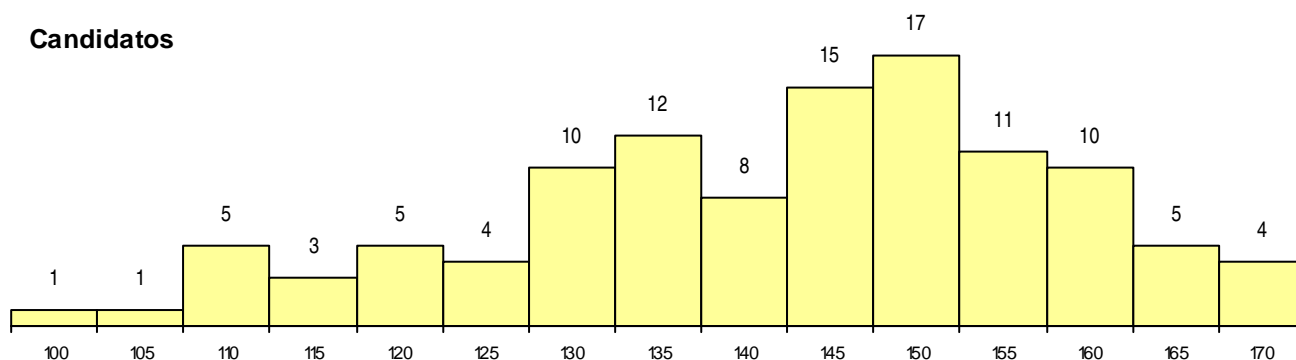

SEXO DOS CANDIDATOS

Sexo	Cands. %	Cols. %
Masc.	54 49	7 64
Femin.	57 51	4 36
Total	111	11

CURSO DO 12º ANO (15 mais frequentes)

Curso 12º ano	Cands. %	Cols. %
C62 Línguas e Humanidades	62 56	4 36
C61 Ciências Socioeconómicas	24 22	6 55
C60 Ciências e Tecnologias	15 14	1 9
966 Cursos EFA, Formações Modulares,	1 1	0 0
950 Equivalências Estrangeiras (Decreto	1 1	0 0
940 Escolas estrangeiras em Portugal	1 1	0 0
R15 Técnico de Desporto	1 1	0 0
R02 Artes do Espetáculo - Interpretação	1 1	0 0
P81 Técnico de Restauração	1 1	0 0
P63 Técnico de Manutenção Industrial	1 1	0 0
P48 Técnico de Fotografia	1 1	0 0
C81 Recorrente - Ciências Socioeconómi	1 1	0 0
C80 Recorrente - Ciências e Tecnologias	1 1	0 0

MÉDIAS dos Colocados

Nota de candidatura	155,8
Prova de ingresso	162,8
Média do 12º ano	148,7
Média do 10º/11º ano	148,7

DISTRIBUIÇÕES DE NOTAS DE CANDIDATURA

Candidatos

Colocados