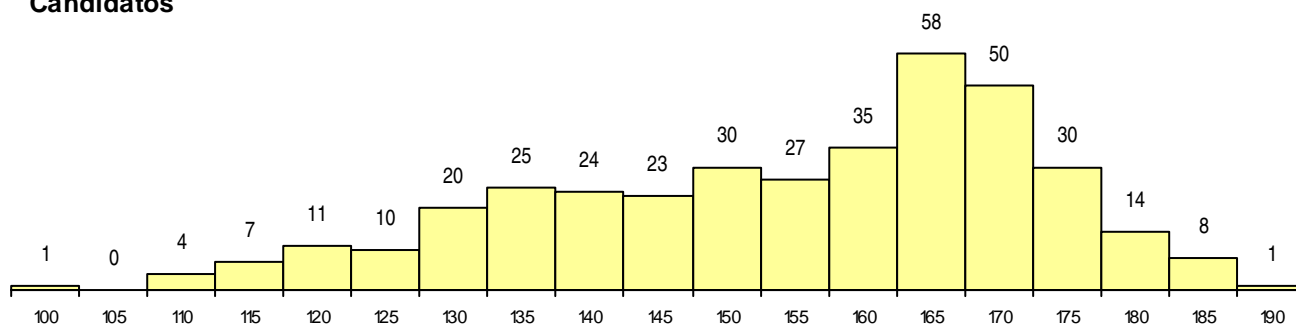

SEXO DOS CANDIDATOS

Sexo	Cands. %	Cols. %
Masc.	176 47	13 39
Femin.	202 53	20 61
Total	378	33

CURSO DO 12º ANO (15 mais frequentes)

Curso 12º ano	Cands. %	Cols. %
C61 Ciências Socioeconómicas	208 55	11 33
C60 Ciências e Tecnologias	155 41	19 58
940 Escolas estrangeiras em Portugal	7 2	2 6
950 Equivalências Estrangeiras (Decreto	3 1	1 3
C81 Recorrente - Ciências Socioeconómi	2 1	0 0
C64 Artes Visuais	2 1	0 0
G56 Contabilidade e Gestão (Portaria n.º	1 0	0 0

MÉDIAS dos Colocados

Nota de candidatura	174,3
Prova de ingresso	178,5
Média do 12º ano	170,0
Média do 10º/11º ano	170,0

DISTRIBUIÇÕES DE NOTAS DE CANDIDATURA

Candidatos

Colocados