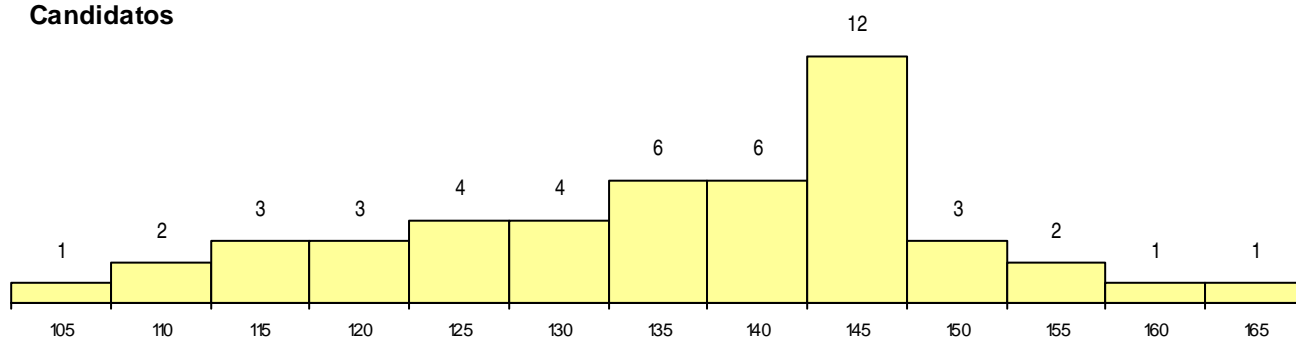

SEXO DOS CANDIDATOS

Sexo	Cands. %	Cols. %
Masc.	42 88	3 75
Femin.	6 13	1 25
Total	48	4

CURSO DO 12º ANO (15 mais frequentes)

Curso 12º ano	Cands. %	Cols. %
C60 Ciências e Tecnologias	18 38	1 25
C62 Línguas e Humanidades	12 25	1 25
C61 Ciências Socioeconómicas	11 23	2 50
C81 Recorrente - Ciências Socioeconómi	2 4	0 0
950 Equivalências Estrangeiras (Decreto	1 2	0 0
T30 Técnico de Informática - Instalação	1 2	0 0
P59 Técnico de Informática de Gestão	1 2	0 0
P28 Técnico de Comunicação - Marketin	1 2	0 0
C82 Recorrente - Línguas e Humanidade	1 2	0 0

MÉDIAS dos Colocados

Nota de candidatura	152,4
Prova de ingresso	158,5
Média do 12º ano	149,0
Média do 10º/11º ano	149,0

DISTRIBUIÇÕES DE NOTAS DE CANDIDATURA

Candidatos

Colocados