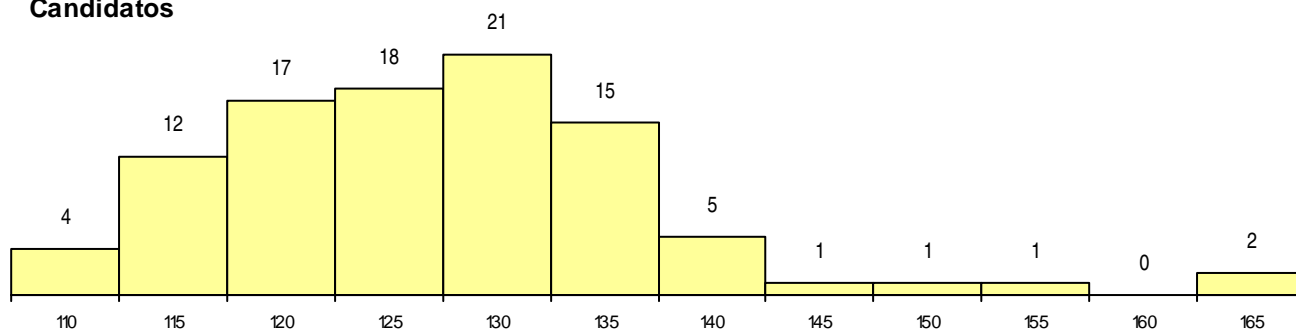

**SEXO DOS CANDIDATOS**

Sexo	Cands. %	Cols. %
Masc.	28 29	5 45
Femin.	69 71	6 55
<b>Total</b>	<b>97</b>	<b>11</b>

**CURSO DO 12º ANO (15 mais frequentes)**

Curso 12º ano	Cands. %	Cols. %
C60 Ciências e Tecnologias	73 75	9 82
C80 Recorrente - Ciências e Tecnologias	7 7	0 0
G37 Tecnologia e Segurança Alimentar (	4 4	1 9
P11 Técnico Auxiliar de Saúde	2 2	0 0
G38 Tecnologias da Saúde (Portaria n.º	2 2	0 0
C82 Recorrente - Línguas e Humanidade	2 2	0 0
C62 Línguas e Humanidades	1 1	1 9
966 Cursos EFA, Formações Modulares,	1 1	0 0
R02 Artes do Espetáculo - Interpretação	1 1	0 0
G53 Química Industrial e Laboratorial (P	1 1	0 0
G29 Animação e Gestão Desportiva (Por	1 1	0 0
G26 Química, Ambiente e Qualidade (VT	1 1	0 0
C61 Ciências Socioeconómicas	1 1	0 0

**MÉDIAS dos Colocados**

Nota de candidatura	134,7
Prova de ingresso	122,0
Média do 12º ano	147,5
Média do 10º/11º ano	147,5

**DISTRIBUIÇÕES DE NOTAS DE CANDIDATURA**

**Candidatos**

**Colocados**