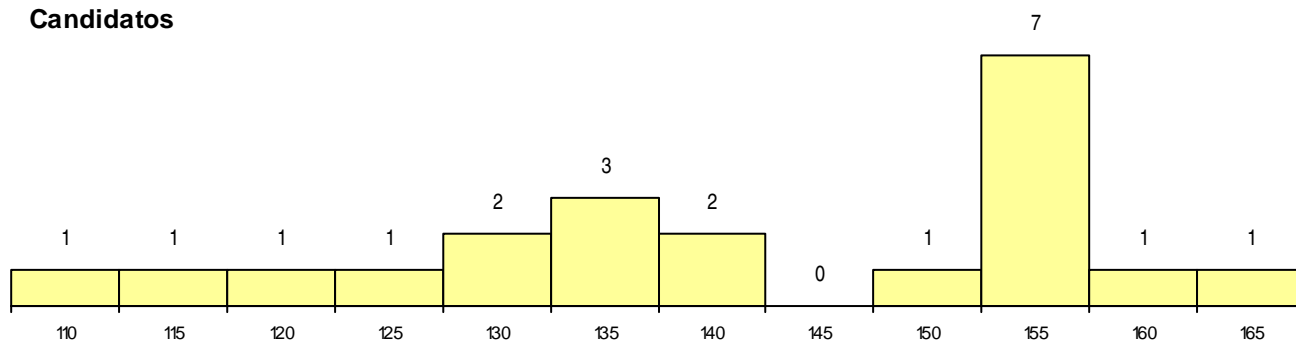

**SEXO DOS CANDIDATOS**

Sexo	Cands. %	Cols. %
Masc.	9 12	0 0
Femin.	12 16	4 25
<b>Total</b>	<b>21</b>	<b>4</b>

**CURSO DO 12º ANO**

Curso 12º ano	(15 mais frequentes)	
	Cands. %	Cols. %
C61 Ciências Socioeconómicas	12 16	2 13
C60 Ciências e Tecnologias	9 12	2 13

**MÉDIAS dos Colocados**

Nota de candidatura 158,7  
 Prova de ingresso 159,3  
 Média do 12º ano 158,3  
 Média do 10º/11º ano 158,3

**DISTRIBUIÇÕES DE NOTAS DE CANDIDATURA**

**Candidatos**

**Colocados**