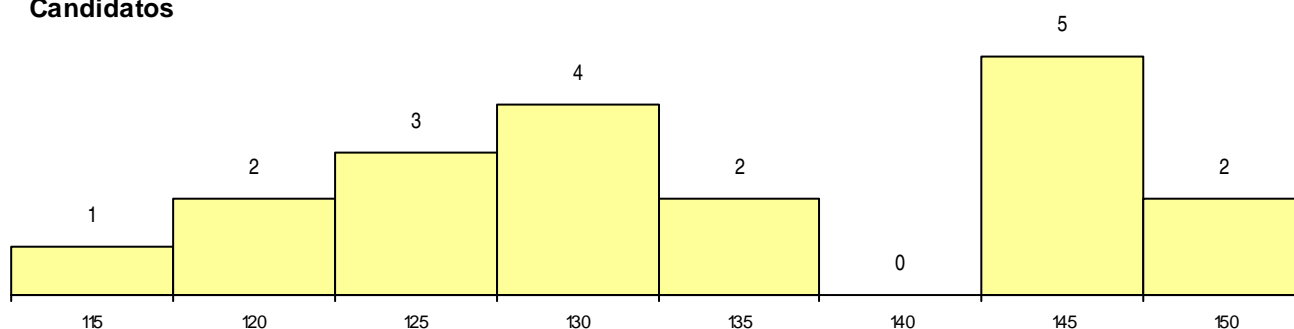

SEXO DOS CANDIDATOS

Sexo	Cands. %	Cols. %
Masc.	3 3	0 0
Femin.	16 19	2 25
Total	19	2

CURSO DO 12º ANO (15 mais frequentes)

Curso 12º ano	Cands. %	Cols. %
C60 Ciências e Tecnologias	12 14	2 25
C61 Ciências Socioeconómicas	2 2	0 0
P56 Técnico de Gestão e Programação	1 1	0 0
P16 Técnico de Análise Laboratorial	1 1	0 0
P11 Técnico Auxiliar de Saúde	1 1	0 0
G08 Informática (VC) (Portaria n.º 260/20)	1 1	0 0
C80 Recorrente - Ciências e Tecnologias	1 1	0 0

MÉDIAS dos Colocados

Nota de candidatura	146,8
Prova de ingresso	147,0
Média do 12º ano	146,5
Média do 10º/11º ano	146,5

DISTRIBUIÇÕES DE NOTAS DE CANDIDATURA

Candidatos

Colocados