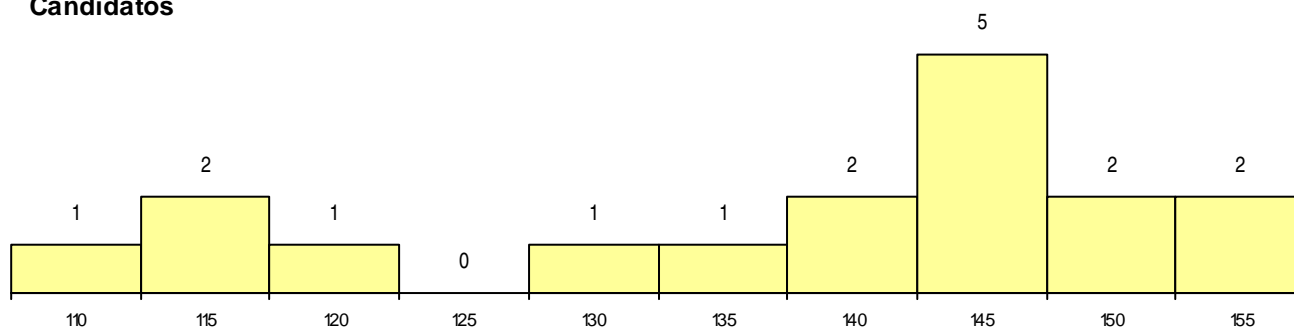

SEXO DOS CANDIDATOS

Sexo	Cands. %	Cols. %
Masc.	9 11	1 11
Femin.	8 10	2 22
Total	17	3

CURSO DO 12º ANO

(15 mais frequentes)

Curso 12º ano	Cands. %	Cols. %
C62 Línguas e Humanidades	12 15	3 33
C60 Ciências e Tecnologias	3 4	0 0
950 Equivalências Estrangeiras (Decreto)	1 1	0 0
C61 Ciências Socioeconómicas	1 1	0 0

MÉDIAS dos Colocados

Nota de candidatura	152,1
Prova de ingresso	154,7
Média do 12º ano	150,7
Média do 10º/11º ano	150,7

DISTRIBUIÇÕES DE NOTAS DE CANDIDATURA

Candidatos

Colocados