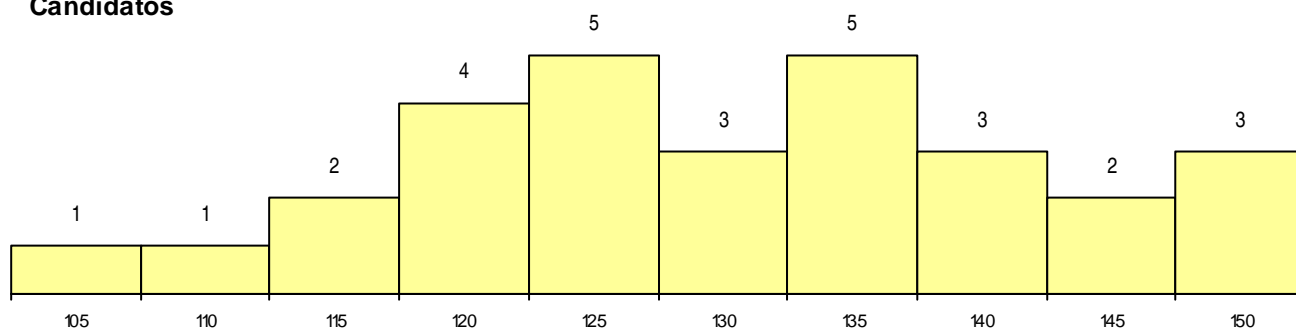

**SEXO DOS CANDIDATOS**

Sexo	Cands. %	Cols. %
Masc.	9 5	0 0
Femin.	20 12	2 20
<b>Total</b>	<b>29</b>	<b>2</b>

**CURSO DO 12º ANO**

(15 mais frequentes)

Curso 12º ano	Cands. %	Cols. %
C62 Línguas e Humanidades	13 8	2 20
C60 Ciências e Tecnologias	5 3	0 0
P19 Técnico de Apoio Psicossocial	2 1	0 0
P16 Técnico de Análise Laboratorial	2 1	0 0
P37 Técnico de Design	1 1	0 0
P27 Técnico de Comércio	1 1	0 0
P14 Técnico de Multimédia	1 1	0 0
P11 Técnico Auxiliar de Saúde	1 1	0 0
G48 Design (Portaria n.º 265/2013)	1 1	0 0
C82 Recorrente - Línguas e Humanidade	1 1	0 0
C80 Recorrente - Ciências e Tecnologias	1 1	0 0

**MÉDIAS dos Colocados**

Nota de candidatura	147,7
Prova de ingresso	148,0
Média do 12º ano	147,5
Média do 10º/11º ano	147,5

**DISTRIBUIÇÕES DE NOTAS DE CANDIDATURA**

**Candidatos**

**Colocados**