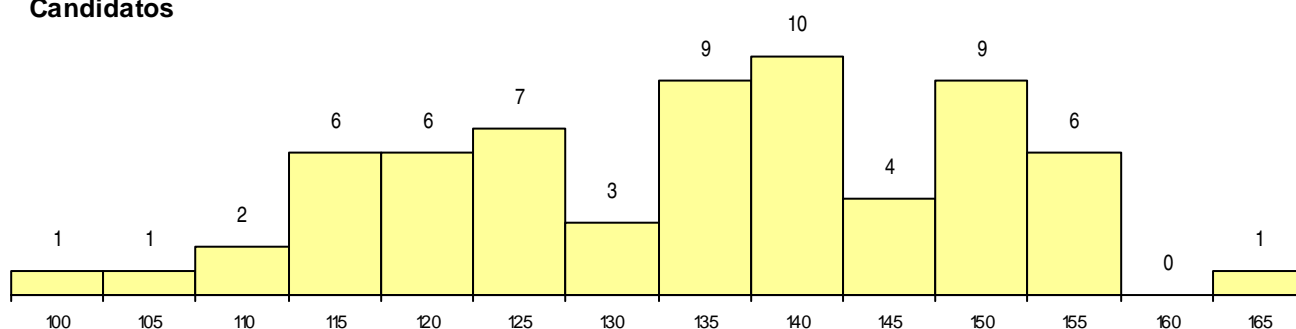

SEXO DOS CANDIDATOS

Sexo	Cands. %	Cols. %
Masc.	11 4	0 0
Femin.	54 19	6 29
Total	65	6

CURSO DO 12º ANO (15 mais frequentes)

Curso 12º ano	Cands. %	Cols. %
C62 Línguas e Humanidades	32 11	5 24
C60 Ciências e Tecnologias	13 5	1 5
C80 Recorrente - Ciências e Tecnologias	3 1	0 0
P11 Técnico Auxiliar de Saúde	2 1	0 0
P19 Técnico de Apoio Psicossocial	2 1	0 0
966 Cursos EFA, Formações Modulares,	2 1	0 0
C61 Ciências Socioeconómicas	1 0	0 0
C76 Secundário de Música	1 0	0 0
C82 Recorrente - Línguas e Humanidade	1 0	0 0
G48 Design (Portaria n.º 265/2013)	1 0	0 0
P16 Técnico de Análise Laboratorial	1 0	0 0
P27 Técnico de Comércio	1 0	0 0
P39 Técnico de Design Gráfico	1 0	0 0
P56 Técnico de Gestão e Programação	1 0	0 0
P84 Técnico de Serviços Jurídicos	1 0	0 0

MÉDIAS dos Colocados

Nota de candidatura	153,9
Prova de ingresso	152,7
Média do 12º ano	154,7
Média do 10º/11º ano	154,7

DISTRIBUIÇÕES DE NOTAS DE CANDIDATURA

Candidatos

Colocados