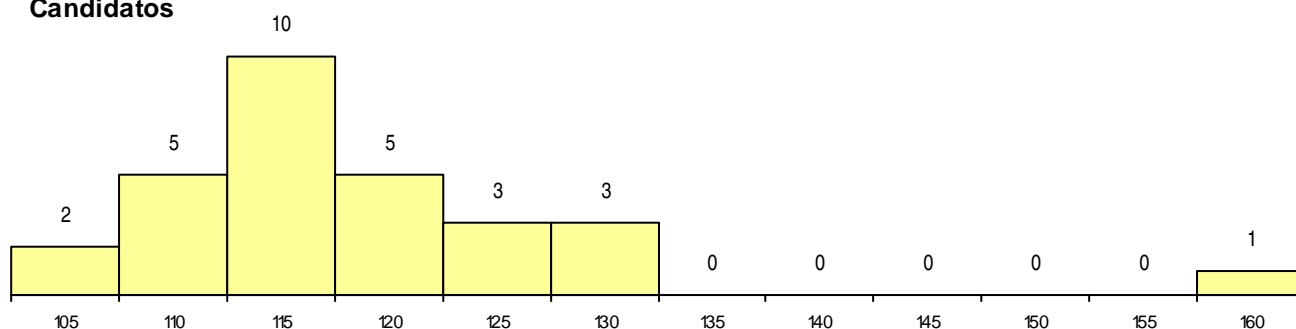

SEXO DOS CANDIDATOS

Sexo	Cands. %	Cols. %
Masc.	8 10	3 25
Femin.	21 26	3 25
Total	29	6

CURSO DO 12º ANO

Curso 12º ano	(15 mais frequentes)	
	Cands. %	Cols. %
C62 Línguas e Humanidades	19 23	5 42
966 Cursos EFA, Formações Modulares,	2 2	1 8
C82 Recorrente - Línguas e Humanidade	2 2	0 0
C60 Ciências e Tecnologias	2 2	0 0
P81 Técnico de Restauração	1 1	0 0
P14 Técnico de Multimédia	1 1	0 0
C80 Recorrente - Ciências e Tecnologias	1 1	0 0
C61 Ciências Socioeconómicas	1 1	0 0

MÉDIAS dos Colocados

Nota de candidatura	124,3
Prova de ingresso	122,7
Média do 12º ano	125,2
Média do 10º/11º ano	125,2

DISTRIBUIÇÕES DE NOTAS DE CANDIDATURA

Candidatos

Colocados