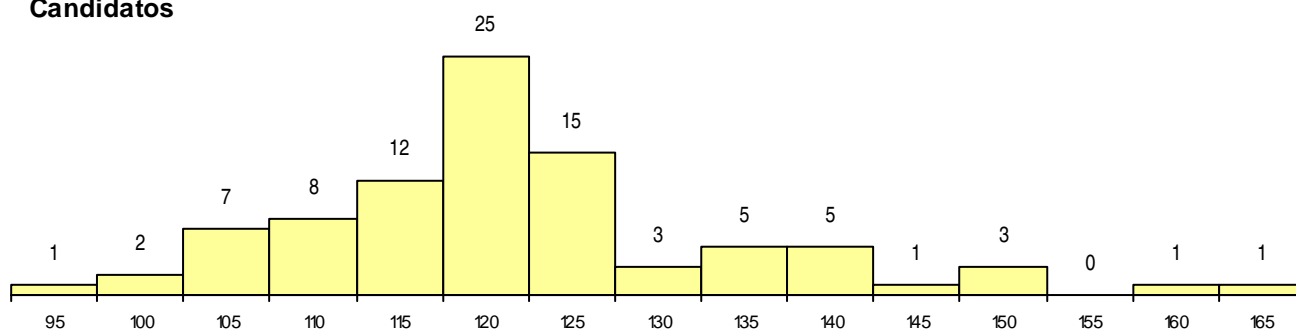

SEXO DOS CANDIDATOS

Sexo	Cands. %	Cols. %
Masc.	35 20	2 13
Femin.	54 31	3 20
Total	89	5

CURSO DO 12º ANO (15 mais frequentes)

Curso 12º ano	Cands. %	Cols. %
C62 Línguas e Humanidades	54 31	1 7
C60 Ciências e Tecnologias	9 5	1 7
C61 Ciências Socioeconómicas	7 4	2 13
966 Cursos EFA, Formações Modulares,	4 2	0 0
C82 Recorrente - Línguas e Humanidade	3 2	0 0
C81 Recorrente - Ciências Socioeconómi	2 1	0 0
C64 Artes Visuais	1 1	1 7
P18 Técnico de Apoio à Infância	1 1	0 0
P19 Técnico de Apoio Psicossocial	1 1	0 0
P38 Técnico de Design de Moda	1 1	0 0
P56 Técnico de Gestão e Programação	1 1	0 0
C80 Recorrente - Ciências e Tecnologias	1 1	0 0
C76 Secundário de Música	1 1	0 0
610 Cursos de Educação e Formação (T	1 1	0 0
940 Escolas estrangeiras em Portugal	1 1	0 0

MÉDIAS dos Colocados

Nota de candidatura	146,4
Prova de ingresso	148,4
Média do 12º ano	144,4
Média do 10º/11º ano	144,4

DISTRIBUIÇÕES DE NOTAS DE CANDIDATURA

Candidatos

Colocados