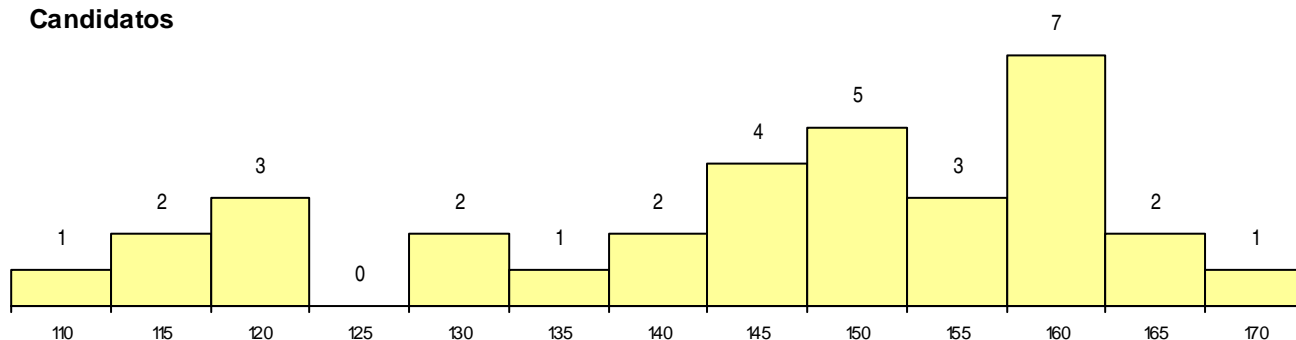

SEXO DOS CANDIDATOS

Sexo	Cands. %	Cols. %
Masc.	20 16	2 7
Femin.	13 10	4 15
Total	33	6

CURSO DO 12º ANO (15 mais frequentes)

Curso 12º ano	Cands. %	Cols. %
C60 Ciências e Tecnologias	19 15	4 15
C61 Ciências Socioeconómicas	13 10	2 7
C80 Recorrente - Ciências e Tecnologias	1 1	0 0

MÉDIAS dos Colocados

Nota de candidatura 164,3
 Prova de ingresso 157,9
 Média do 12º ano 168,5
 Média do 10º/11º ano 168,5

DISTRIBUIÇÕES DE NOTAS DE CANDIDATURA

Candidatos

Colocados