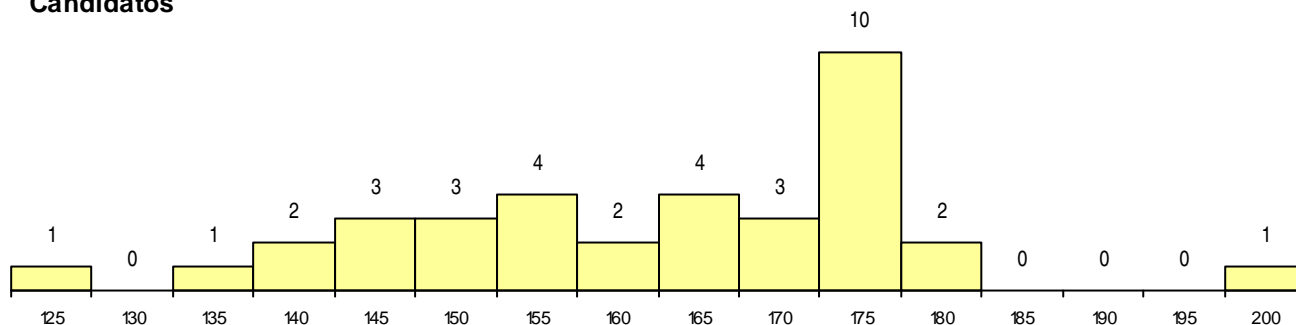

SEXO DOS CANDIDATOS

Sexo	Cands. %	Cols. %
Masc.	16 9	0 0
Femin.	20 11	0 0
Total	36	0

CURSO DO 12º ANO (15 mais frequentes)

Curso 12º ano	Cands. %	Cols. %
C61 Ciências Socioeconómicas	16 9	0 0
C60 Ciências e Tecnologias	16 9	0 0
900 Emigrantes	1 1	0 0
G09 Informática e Gestão (VC) (Portaria	1 1	0 0
G06 Eletrónica e Telecomunicações (VC)	1 1	0 0
G04 Biotecnologia (VC) (Portaria n.º 260/	1 1	0 0

MÉDIAS dos Colocados

Nota de candidatura
 Prova de ingresso
 Média do 12º ano
 Média do 10º/11º ano

DISTRIBUIÇÕES DE NOTAS DE CANDIDATURA

Candidatos

Colocados