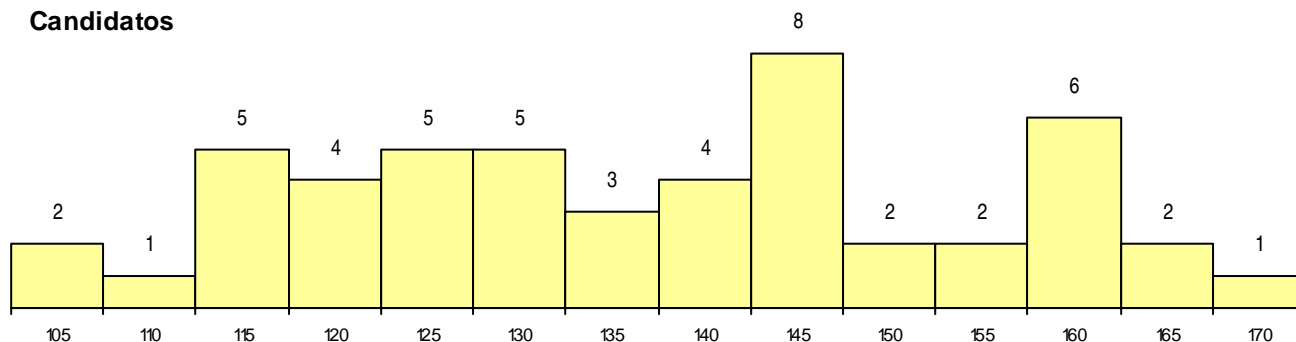

SEXO DOS CANDIDATOS

Sexo	Cands. %	Cols. %
Masc.	7 3	0 0
Femin.	43 17	0 0
Total	50	0

CURSO DO 12º ANO (15 mais frequentes)

Curso 12º ano	Cands. %	Cols. %
C60 Ciências e Tecnologias	18 7	0 0
C62 Línguas e Humanidades	16 6	0 0
C80 Recorrente - Ciências e Tecnologias	4 2	0 0
P14 Técnico de Multimédia	2 1	0 0
966 Cursos EFA, Formações Modulares,	1 0	0 0
R02 Artes do Espetáculo - Interpretação	1 0	0 0
P59 Técnico de Informática de Gestão	1 0	0 0
P56 Técnico de Gestão e Programação	1 0	0 0
P27 Técnico de Comércio	1 0	0 0
P19 Técnico de Apoio Psicossocial	1 0	0 0
P16 Técnico de Análise Laboratorial	1 0	0 0
P11 Técnico Auxiliar de Saúde	1 0	0 0
C82 Recorrente - Línguas e Humanidade	1 0	0 0
C64 Artes Visuais	1 0	0 0

MÉDIAS dos Colocados

Nota de candidatura
 Prova de ingresso
 Média do 12º ano
 Média do 10º/11º ano

DISTRIBUIÇÕES DE NOTAS DE CANDIDATURA

Candidatos

Colocados