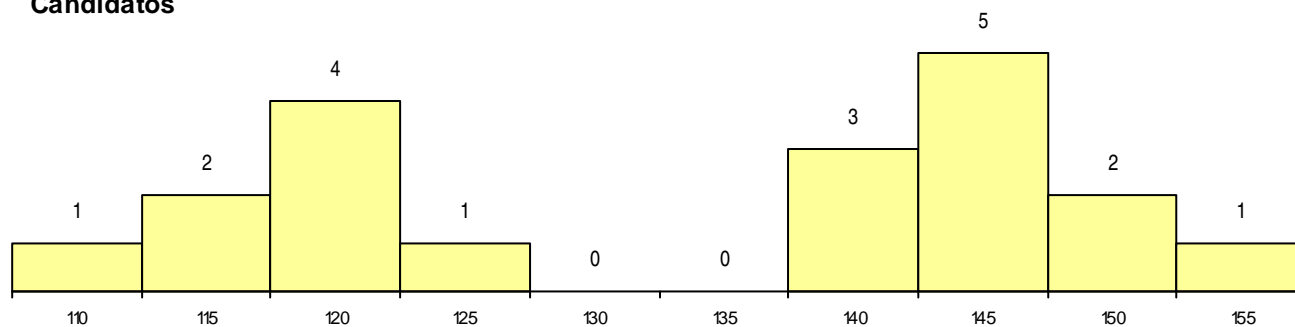

**SEXO DOS CANDIDATOS**

Sexo	Cands. %	Cols. %
Masc.	10 12	2 22
Femin.	9 11	0 0
<b>Total</b>	<b>19</b>	<b>2</b>

**CURSO DO 12º ANO**

(15 mais frequentes)

Curso 12º ano	Cands. %	Cols. %
C60 Ciências e Tecnologias	7 8	1 11
C62 Línguas e Humanidades	4 5	0 0
C61 Ciências Socioeconómicas	3 4	1 11
P14 Técnico de Multimédia	1 1	0 0
C81 Recorrente - Ciências Socioeconómi	1 1	0 0
C80 Recorrente - Ciências e Tecnologias	1 1	0 0
C76 Secundário de Música	1 1	0 0
C64 Artes Visuais	1 1	0 0

**MÉDIAS dos Colocados**

Nota de candidatura	151,6
Prova de ingresso	142,5
Média do 12º ano	156,5
Média do 10º/11º ano	156,5

**DISTRIBUIÇÕES DE NOTAS DE CANDIDATURA**

**Candidatos**

**Colocados**