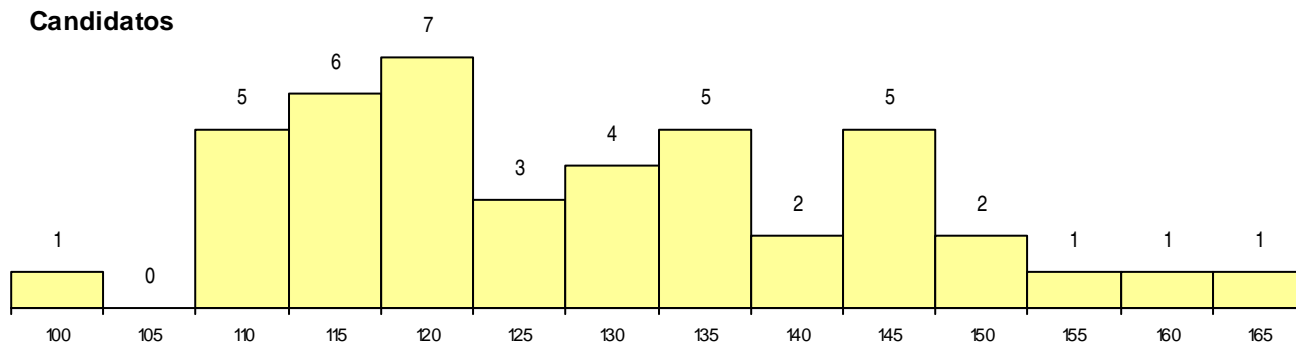

SEXO DOS CANDIDATOS

Sexo	Cands. %	Cols. %
Masc.	16 14	0 0
Femin.	27 23	2 11
Total	43	2

CURSO DO 12º ANO

(15 mais frequentes)

Curso 12º ano	Cands. %	Cols. %
C62 Línguas e Humanidades	16 14	1 5
C60 Ciências e Tecnologias	7 6	1 5
C64 Artes Visuais	5 4	0 0
C61 Ciências Socioeconómicas	4 3	0 0
C80 Recorrente - Ciências e Tecnologias	3 3	0 0
966 Cursos EFA, Formações Modulares,	1 1	0 0
950 Equivalências Estrangeiras (Decreto	1 1	0 0
R12 Imagem Interativa (Instituto Jacob R	1 1	0 0
R02 Artes do Espetáculo - Interpretação	1 1	0 0
P56 Técnico de Gestão e Programação	1 1	0 0
P21 Técnico de Audiovisuais	1 1	0 0
C82 Recorrente - Línguas e Humanidade	1 1	0 0
C70 Comunicação Audiovisual	1 1	0 0

MÉDIAS dos Colocados

Nota de candidatura	155,0
Prova de ingresso	157,5
Média do 12º ano	152,5
Média do 10º/11º ano	152,5

DISTRIBUIÇÕES DE NOTAS DE CANDIDATURA

Candidatos

Colocados