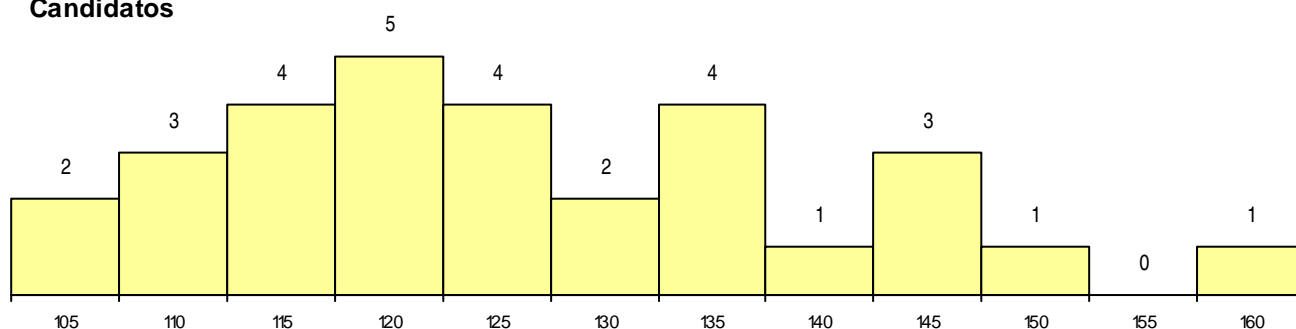

SEXO DOS CANDIDATOS

Sexo	Cands. %	Cols. %
Masc.	19 24	2 13
Femin.	11 14	2 13
Total	30	4

CURSO DO 12º ANO

(15 mais frequentes)

Curso 12º ano	Cands. %	Cols. %
C62 Línguas e Humanidades	17 22	4 27
C60 Ciências e Tecnologias	4 5	0 0
C61 Ciências Socioeconómicas	2 3	0 0
966 Cursos EFA, Formações Modulares,	1 1	0 0
950 Equivalências Estrangeiras (Decreto	1 1	0 0
P81 Técnico de Restauração	1 1	0 0
C81 Recorrente - Ciências Socioeconómi	1 1	0 0
C80 Recorrente - Ciências e Tecnologias	1 1	0 0
C76 Secundário de Música	1 1	0 0
C64 Artes Visuais	1 1	0 0

MÉDIAS dos Colocados

Nota de candidatura	141,0
Prova de ingresso	142,0
Média do 12º ano	140,0
Média do 10º/11º ano	140,0

DISTRIBUIÇÕES DE NOTAS DE CANDIDATURA

Candidatos

Colocados