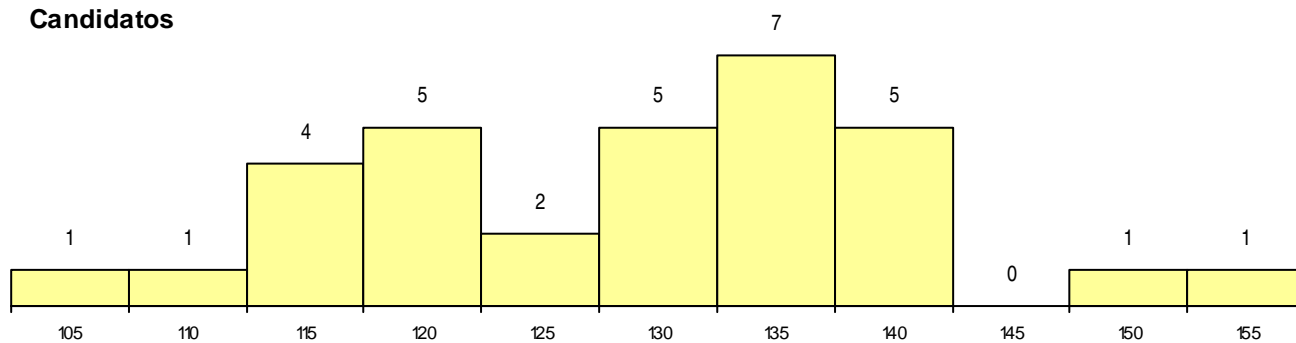

SEXO DOS CANDIDATOS

Sexo	Cands. %	Cols. %
Masc.	19 14	1 7
Femin.	13 9	1 7
Total	32	2

CURSO DO 12º ANO (15 mais frequentes)

Curso 12º ano	Cands. %	Cols. %
C62 Línguas e Humanidades	21 15	1 7
966 Cursos EFA, Formações Modulares,	2 1	0 0
C64 Artes Visuais	2 1	0 0
C60 Ciências e Tecnologias	2 1	0 0
C61 Ciências Socioeconómicas	1 1	1 7
950 Equivalências Estrangeiras (Decreto	1 1	0 0
R12 Imagem Interativa (Instituto Jacob R	1 1	0 0
P91 Técnico de Turismo	1 1	0 0
C82 Recorrente - Línguas e Humanidade	1 1	0 0

MÉDIAS dos Colocados

Nota de candidatura	153,0
Prova de ingresso	161,0
Média do 12º ano	145,0
Média do 10º/11º ano	145,0

DISTRIBUIÇÕES DE NOTAS DE CANDIDATURA

Candidatos

Colocados