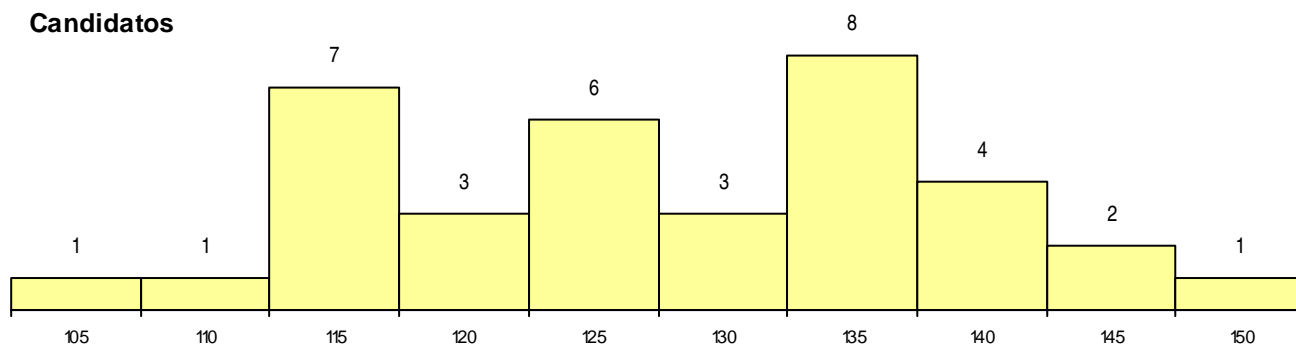

**SEXO DOS CANDIDATOS**

Sexo	Cands. %	Cols. %
Masc.	14 11	0 0
Femin.	22 17	1 6
<b>Total</b>	<b>36</b>	<b>1</b>

**CURSO DO 12º ANO (15 mais frequentes)**

Curso 12º ano	Cands. %	Cols. %
C62 Línguas e Humanidades	22 17	0 0
C80 Recorrente - Ciências e Tecnologias	4 3	0 0
C61 Ciências Socioeconómicas	3 2	0 0
C60 Ciências e Tecnologias	3 2	0 0
900 Emigrantes	1 1	1 6
R17 Técnico em Animação Turística	1 1	0 0
R02 Artes do Espetáculo - Interpretação	1 1	0 0
C64 Artes Visuais	1 1	0 0

**MÉDIAS dos Colocados**

Nota de candidatura	150,5
Prova de ingresso	148,0
Média do 12º ano	153,0
Média do 10º/11º ano	153,0

**DISTRIBUIÇÕES DE NOTAS DE CANDIDATURA**

**Candidatos**

**Colocados**